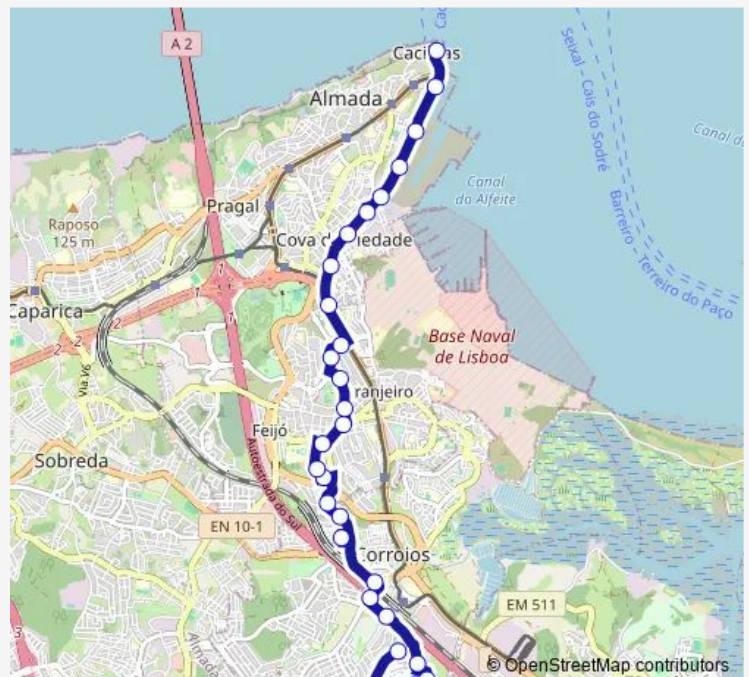

Route schedule

Cacilhas (Terminal) P10 — AV Vieira DA Silva (Uncsp)

Monday 06:10-23:10

Tuesday 06:10-23:10

Wednesday 06:10-23:10

Thursday 06:10-23:10

Friday 06:10-23:10

Saturday 07:00-22:35

Sunday 07:00-20:40

Route info

Direction: Cacilhas (Terminal) P10

Stops: 27

Trip Duration: 0 hour 40 min

3513 — Cacilhas (Terminal) - Santa Marta do Pinhal

Corroios(Estr STA Marta Pinhal) Piscinas

STA Marta Pinhal (AV RUI Grácio 53)

STA Marta Pinhal (AV RUI Grácio 67)

STA Marta DO Pinhal (R Silva PER 18) CTT/Parque

ST Marta Pinhal R ANT V Silva (Colégio)

AV Vieira DA Silva (Uncsp)

Direction

AV Vieira DA Silva (Uncsp) — Cacilhas (Terminal) P10

Saturday 06:00-22:00

Sunday 06:25-20:30

Route info

Direction: AV Vieira DA Silva (Uncsp)

Stops: 29

Trip Duration: 0 hour 35 min

Cacilhas (AV Aliança Povo MFA 64) Escola

Cacilhas (AV Aliança Povo MFA) Lisnave