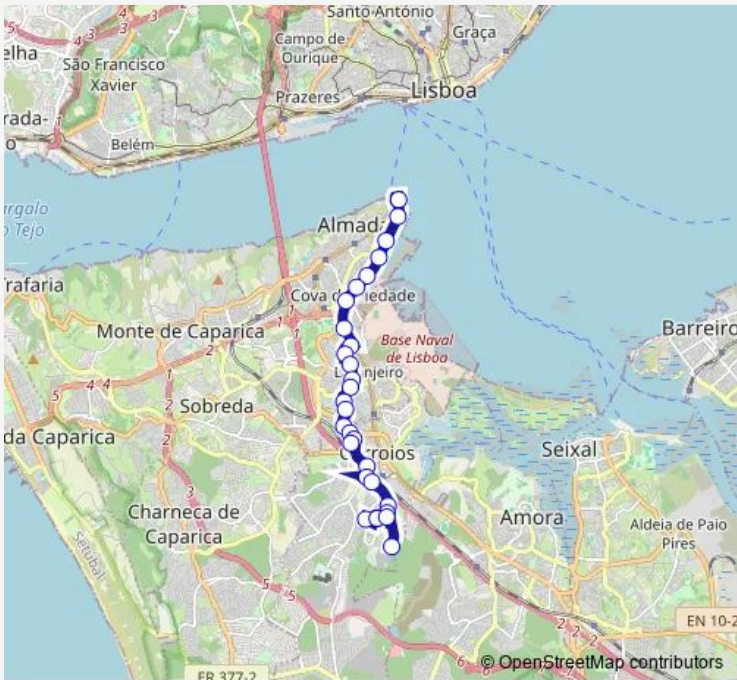

Bus 3513 Cacilhas (Terminal) - Santa Marta do Pinhal (Cemitério)

[Go to website](#)

Direction
 Cacilhas (Terminal) P10 — STA Marta DO Pinhal (Cemitério) R P Estacada
 29 stops
[Open route schedule](#)

- Cacilhas (Terminal) P10
- Avenida Aliança Povo MFA 1f
- Cacilhas (AV Aliança Povo MFA) Lisnave
- Cacilhas (AV Aliança Povo MFA 64) Escola
- Cova Piedade (Elvas) Hospital
- CV Piedader ANT J Gomes64b (LGO 5 Out)
- Cova Piedade AV 23 JUL (X) Estr Brejo
- Laranjeiro (AV 23 Julho)
- Laranjeiro R Cruz Vermelha 7A (Escola)
- Feijó (Alameda G Junqueiro 25b)
- Feijó (R Castanheiros N13b) Jardim
- Feijó R Castanheiros 39 (ESP Cidadão)
- Laranjeiro (R Isid Ferreira) Farmácia
- Feijó (R Francisco Almeida 21)
- Feijó (R Francisco Almeida N50)
- Corroios (R Cidade Luanda 86)
- Corroios R Cidade Luanda (Externato)
- Corroios (R Cidade Luanda N48)
- R CID Lourenço Marques 4 (Jardim)
- Corroios(R CID Almada) Farmacia Mercado

Route schedule
 Cacilhas (Terminal) P10 — STA Marta DO Pinhal (Cemitério) R P Estacada

Monday	—
Tuesday	10:05-17:00
Wednesday	—
Thursday	10:05-17:00
Friday	10:05-17:00
Saturday	—
Sunday	10:05-17:00

Route info
 Direction: Cacilhas (Terminal) P10
 Stops: 29
 Trip Duration: 0 hour 40 min

3513 — Cacilhas (Terminal) - Santa Marta do Pinhal (Cemitério) **BusMaps**

Estrada STA Marta Pinhal (Gisparques)

Corroios(Estr STA Marta Pinhal) Piscinas

STA Marta Pinhal (AV RUI Grácio 53)

STA Marta Pinhal (AV RUI Grácio 67)

Direction: STA Marta DO Pinhal (Cemitério) R P Estacada

Stops: 30

Trip Duration: 0 hour 40 min

Cova Piedade AV Aliança Povo (Hospital)

Cova Piedade Caramujo (Parque TST/Etar)

Cacilhas (AV Aliança Povo MFA 64) Escola