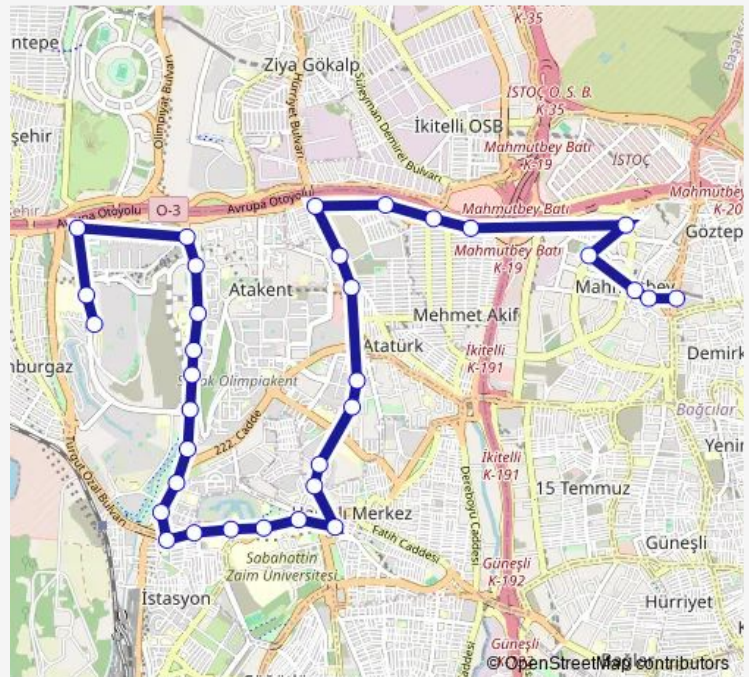

Thursday 06:15-20:40

Friday 06:15-20:40

Saturday 06:20-20:00

Sunday —

Route info

Direction: KANUNİ SULTAN SÜLEYMAN

Stops: 33

Trip Duration: 0 hour 41 min

■ 141K — Kanuni Sultan Süleyman - Mahmutbey Metro

BusMaps

İkitelli Caddesi

Atatürk Mahallesi

İETT İkitelli Garajı

İmsan Sanayi Sitesi

Marmara Sanayi A Kapısı

Bahariye Caddesi