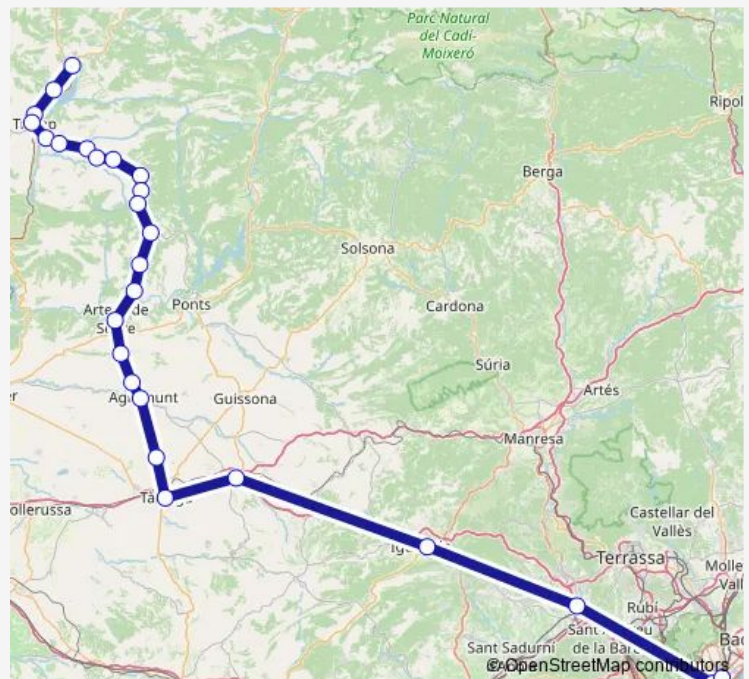

Direction

Artesa Segre — Tarrega

7 stops

[Open route schedule](#)

Artesa Segre

Montclar De Urgel

Mafet

Agramunt

Sta Maria Montmagastrell

Claravalls

Tarrega

Route schedule

Artesa Segre — Tarrega

Monday	08:30-19:15
Tuesday	08:30-19:15
Wednesday	08:30-19:15
Thursday	08:30-19:15
Friday	08:30-19:15
Saturday	—
Sunday	09:45-12:45

Route info

Direction: Artesa Segre

Stops: 7

Trip Duration: 0 hour 45 min

Direction

Pobla De Segur (Estacion Bus) — Barcelona (Nord)

9 stops

[Open route schedule](#)

Pobla De Segur (Estacion Bus)

Tremp

Isona

Artesa Segre

Agramunt

Claravalls

Tarrega

Palau Reial - Barcelona