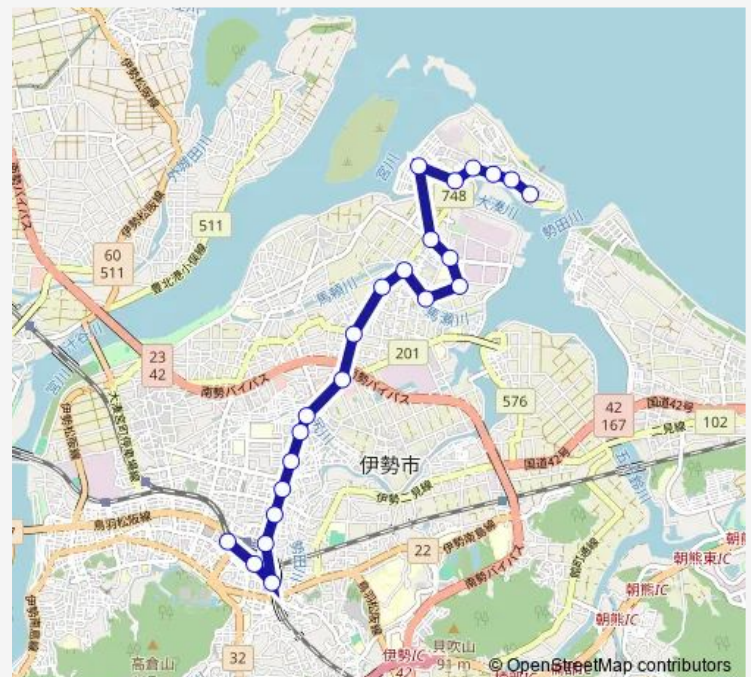

Bus 大湊線

[Go to website](#)

Direction

大湊 — 伊勢市駅前

23 stops

[Open route schedule](#)

- 大湊
- 八幡宮前
- 中町(伊勢)
- 西町
- 大湊支所前
- みどり苑
- 下野工場団地口
- みなと小学校前
- 下野町
- 馬瀬下野神社墓地前
- 馬瀬(伊勢)
- フリー馬瀬口
- 新開
- ララパーク
- 桧尻
- 船江新道
- 船江
- 旭通
- 河崎町
- 伊勢市駅北口
- 宇治山田駅前

Route schedule

大湊 — 伊勢市駅前

Monday	08:50-16:20
Tuesday	08:50-16:20
Wednesday	08:50-16:20
Thursday	08:50-16:20
Friday	08:50-16:20
Saturday	10:20-14:50
Sunday	10:20-14:50

Route info

Direction: 大湊

Stops: 23

Trip Duration: 0 hour 31 min

■ 大湊線

BusMaps

吹上町

伊勢市駅前

Direction

伊勢市駅前 — 大湊

22 stops

[Open route schedule](#)

Thursday 06:55-20:10

Friday 06:55-20:10

Saturday 08:00-18:30

Sunday 08:00-18:30

Route info

Direction: 伊勢市駅前

Stops: 21

Trip Duration: 0 hour 25 min