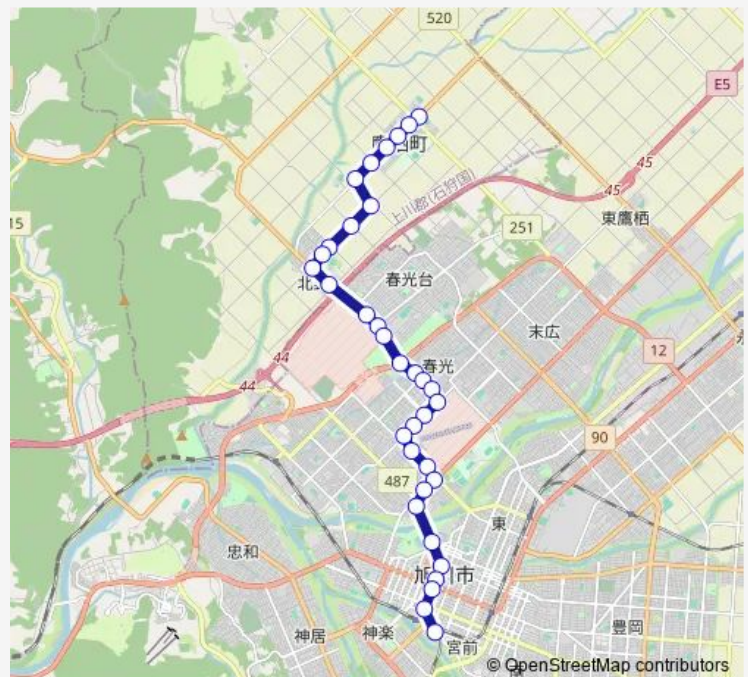

### Route schedule

10線10号 — 森山病院前

Monday 06:50-18:15

Tuesday 06:50-18:15

Wednesday 06:50-18:15

Thursday 06:50-18:15

Friday 06:50-18:15

Saturday 07:20-17:35

### Route info

Direction: 10線10号

Stops: 34

Trip Duration: 0 hour 45 min

34-10線10号線(春光経由)

春光4条1丁目

大町2条10丁目

大町2条8丁目

## Route info

Direction: 森山病院前

Stops: 34

Trip Duration: 0 hour 48 min

9線5号

9線6号

9線7号

10線7号