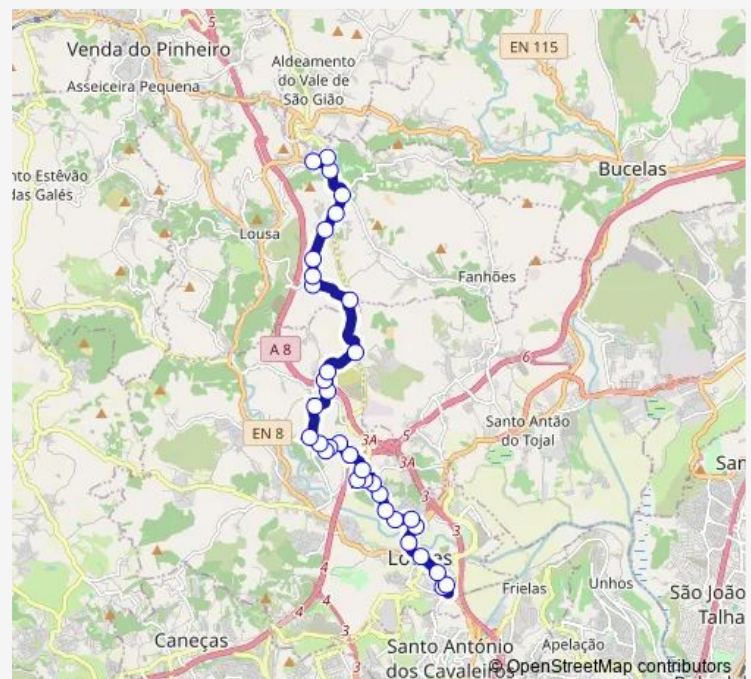

Tuesday 13:00-18:10

Wednesday 13:00-18:10

Thursday 13:00-18:10

Friday 13:00-18:10

Saturday —

Sunday —

Route info

Direction: R Egas Moniz (Centro Saúde)

Stops: 29

Trip Duration: 0 hour 34 min

R 25 Abril (X) R Capela (Salemas)

R 25 Abril 30 (Salemas)

R 25 Abril (Rotunda) (Salemas)

R 25 Abril (Central Elétrica)

R Nossa Sra Livramento (Tocadelos)

R Dr Catanho Menezes (X) Estr Cabeço