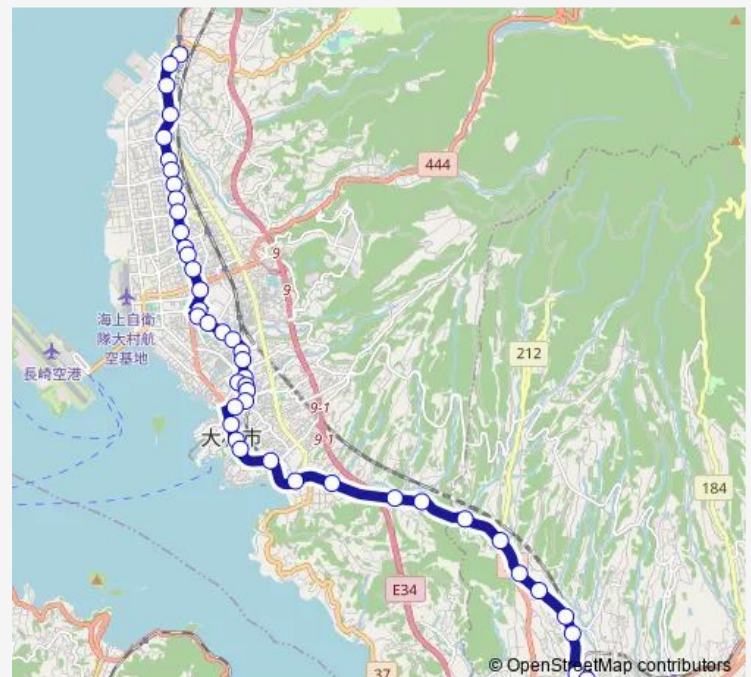

Thursday —

Friday —

Saturday 08:28

Sunday 06:38-08:28

Route info

Direction: 野岳入口上り

Stops: 45

Trip Duration: 0 hour 50 min

■ 11 諫早駅前

BusMaps

向陽高校前上り

大村駅前北(乾馬場から)

大村ターミナル6番のりば

大村駅前南(裁判所へ)

ミライオン西本町へ

裁判所前上り