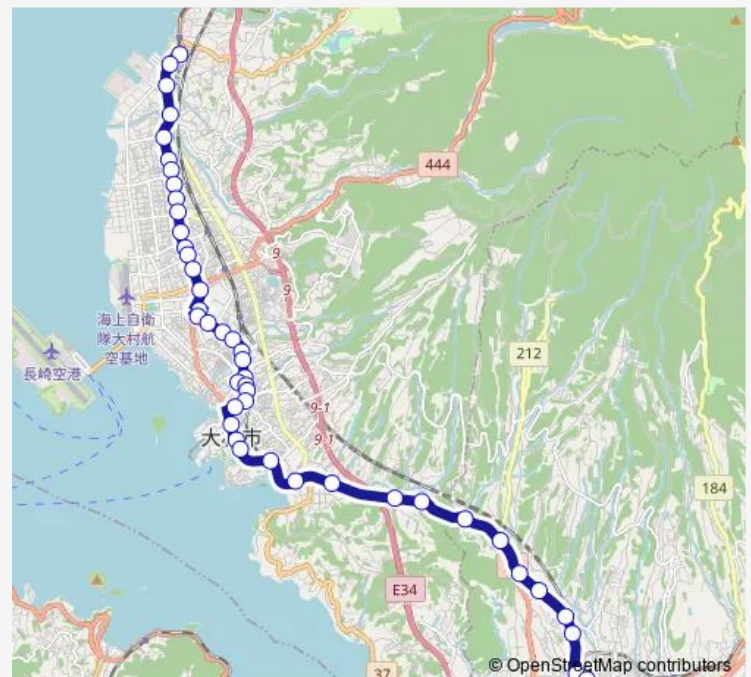

### Route schedule

野岳入口上り — 諫早駅前4番おりば

Monday 08:28

Tuesday 08:28

Wednesday 08:28

Thursday 08:28

Friday 08:28

Saturday 08:28

### Route info

Direction: 野岳入口上り

Stops: 45

Trip Duration: 0 hour 50 min

■ 11諫早駅前

BusMaps

向陽高校前上り

大村駅前北(乾馬場から)