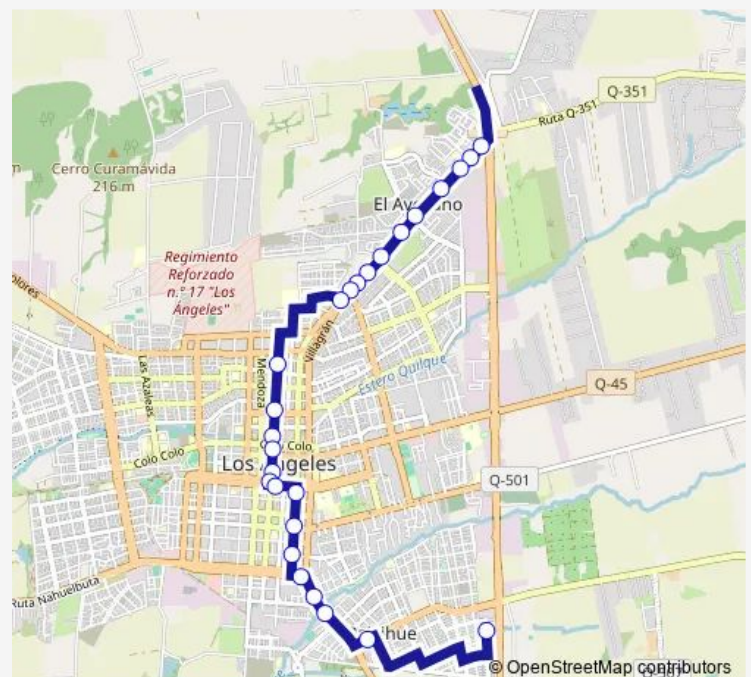

Valdivia / Tucapel

Valdivia / Colo Colo

Valdivia / Lautaro

Valdivia / Ricardo Vicuna

Valdivia / Avenida Ricardo Vicuna Sur

Ricardo Vicuna / Bernado O Higgins

Freire / Bulnes

Freire / P. Lynch

### Route schedule

Sor Vicenta / Pto. Seco — Oriente / Lima

Monday 07:47-19:47

Tuesday 07:47-19:47

Wednesday 07:47-19:47

Thursday 07:47-19:47

Friday 07:47-19:47

Saturday 07:47-19:47

Sunday 07:47-19:47

### Route info

Direction: Sor Vicenta / Pto. Seco

Stops: 26

Trip Duration: 0 hour 27 min

C25\_R — Paillihue

Vicuna Mackenna / Los Carrera

Los Carrera / Maria Auxiliadora

Los Carrera / Edmundo Arellano