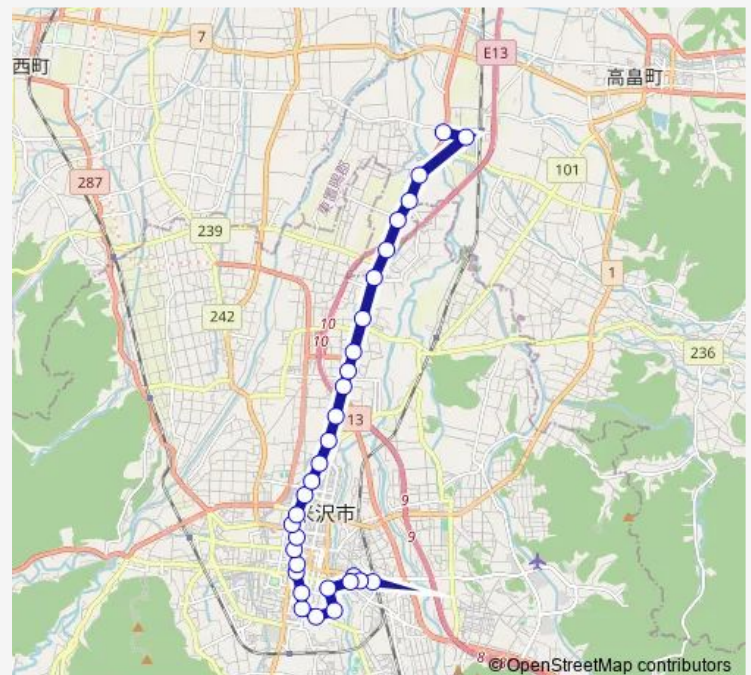

Thursday 06:45-17:15

Friday 06:45-17:15

Saturday —

Sunday —

Route info

Direction: 米沢営業所

Stops: 31

Trip Duration: 0 hour 37 min

Sunday —

Route info

Direction: 生涯学習センター

Stops: 31

Trip Duration: 0 hour 32 min

市立病院前

相生町南

相生橋西