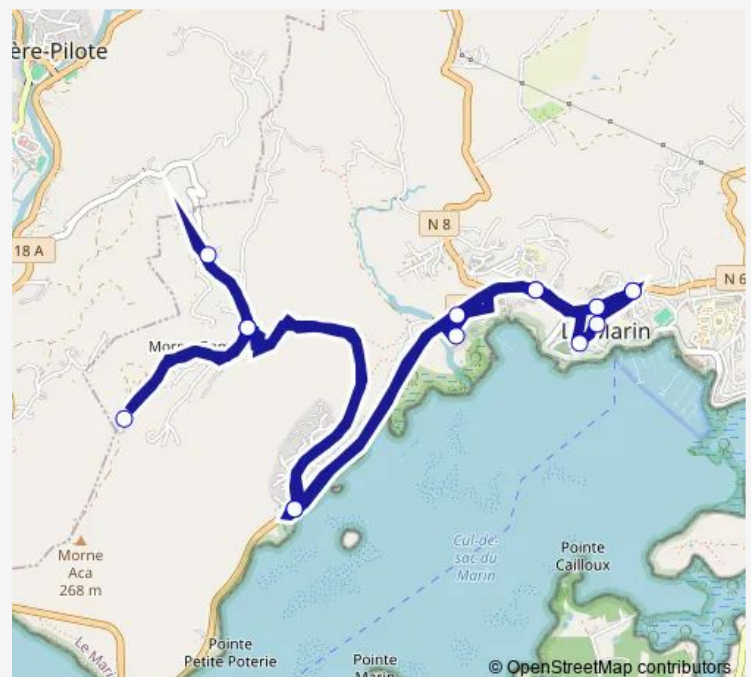

### Direction

Le Marin - Centre Culturel — Le Marin - Artimer

17 stops

[Open route schedule](#)

Le Marin - Centre Culturel

Le Marin - Rue Diaka

Le Marin - Montgérald/ Marine Bay

Le Marin - Duprey

Le Marin - Point de Vue Croisée Morne Gommier/Aca

Le Marin - Morne Gommier

Le Marin - Point de Vue Croisée Morne Gommier/Aca

Le Marin - Morne Aca

Le Marin - Point de Vue Croisée Morne Gommier/Aca

Le Marin - Duprey

Le Marin - Abribus Artimer

Le Marin - Montgérald/ Marine Bay

Le Marin - Place Joffre/ Eglise

Le Marin - Mairie

Le Marin - Centre Culturel

Le Marin - Rue Diaka

Le Marin - Artimer

### Route info

Direction: Le Marin - Centre Culturel

Stops: 17

Trip Duration: 0 hour 55 min

L-30 Bus time schedules and route maps are available in an offline PDF at [busmaps.com](https://busmaps.com). Use the [busmaps.com](https://busmaps.com) website to see live bus times, train schedule or subway schedule, and step-by-step directions for all public transit in Le Marin