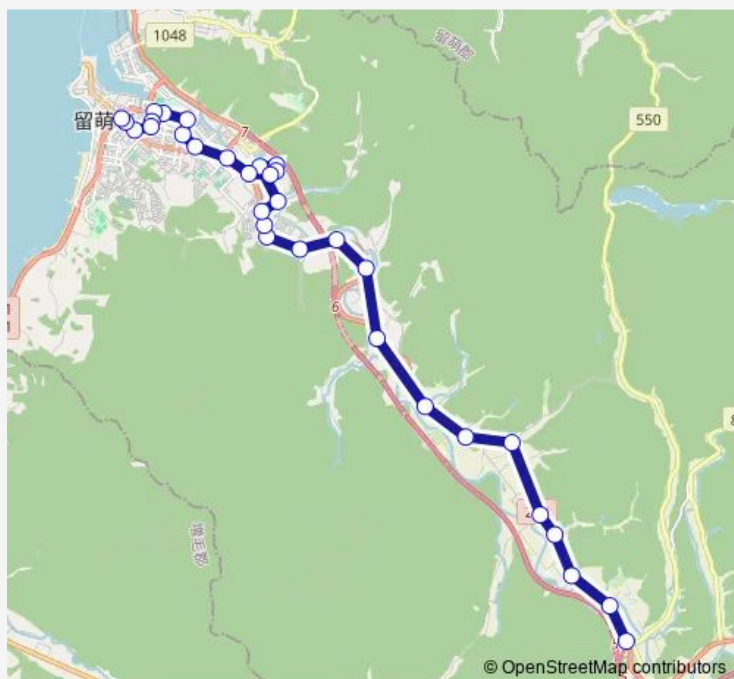

Route schedule

幌糠 — 留萌十字街

Monday	07:37
Tuesday	07:37
Wednesday	07:37
Thursday	07:37
Friday	07:37
Saturday	07:37
Sunday	07:37

Route info

Direction: 幌糠

Stops: 32

Trip Duration: 0 hour 42 min

留萌幌糠線

BusMaps

元川町

五十嵐町

高砂町

末広町

留萌駅前

留萌セントラルクリニック前

留萌記念病院前

十五線の沢

Route schedule

留萌十字街 — 幌糠

Monday

15:50

Tuesday

15:50

Wednesday

15:50

Route info

Direction: 留萌十字街

Stops: 32

Trip Duration: 0 hour 35 min

藤山

藤山第一

番外の沢