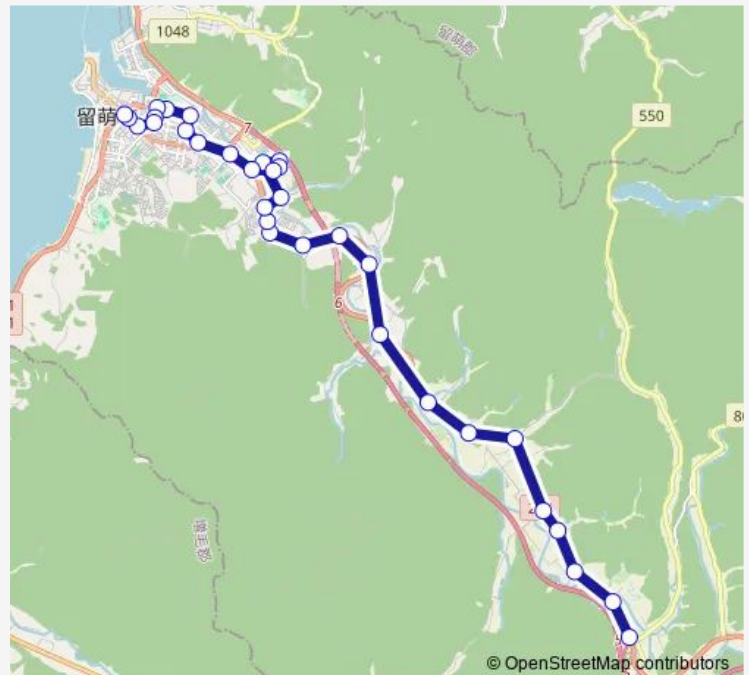

Bus 留萌幌糠線

[Go to website](#)

Direction

幌糠 — 留萌十字街

32 stops

[Open route schedule](#)

幌糠

幌糠一線

加藤の沢

藤山二十一線

番外の沢

藤山第一

藤山

十五線の沢

跨線橋

大和田

上層

潮静小学校前

潮静団地前

南町四丁目

東橋

東雲10号通り

東雲町2丁目

サンライズ前

留萌市立病院

院外薬局前

南九条橋

Route schedule

幌糠 — 留萌十字街

Monday 07:37

Tuesday 07:37

Wednesday 07:37

Thursday 07:37

Friday 07:37

Saturday 07:37

Sunday 07:37

Route info

Direction: 幌糠

Stops: 32

Trip Duration: 0 hour 42 min

留萌幌糠線

BusMaps