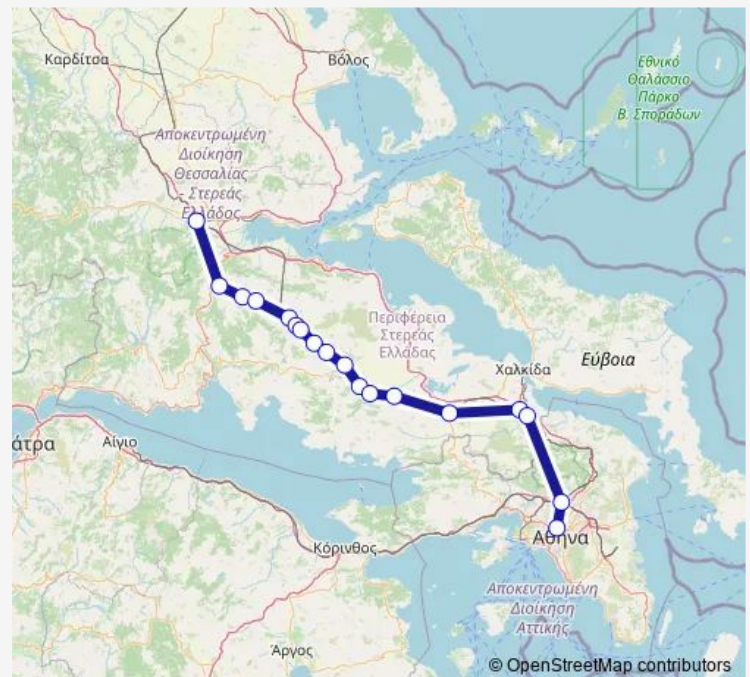

Λιλαία

Αμφίκλεια

Τιθορέα

Κηφισσός

Παρόρι

Δαυλεία

Χαιρώνεια

Λειβαδειά

Αλακομεναί

Υψηλάντης

Αλιάρτος

Θήβα

Τανάγρα

Οινόη

ΣΚΑ (Κέντρο Αχαρναί)

Αθήνα

Route schedule

Λειανοκλάδι — Αθήνα

Monday	06:44
Tuesday	06:44
Wednesday	06:44
Thursday	06:44
Friday	06:44
Saturday	06:44
Sunday	06:44-16:37

Route info

Direction: Λειανοκλάδι

Stops: 18

Trip Duration: 2 hour 44 min