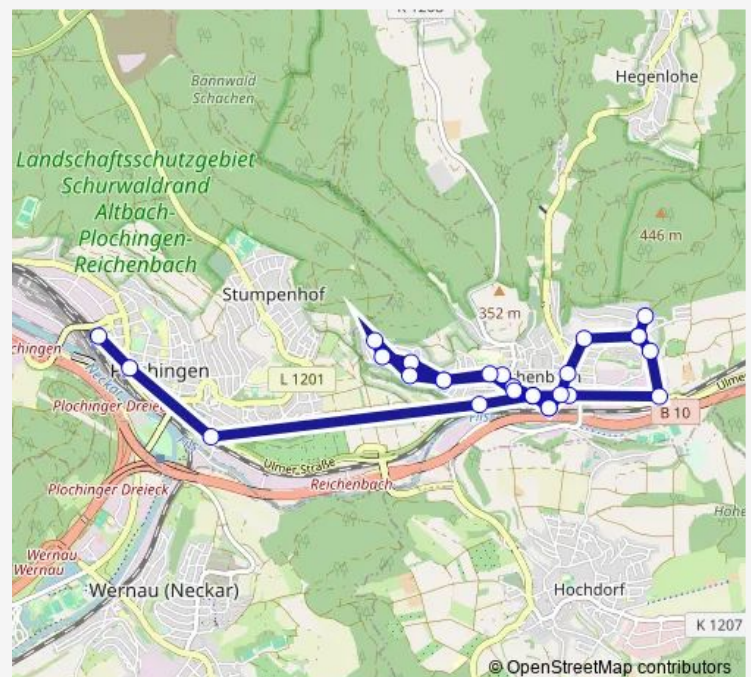

Reichenb.(F) Ortsmitte

Reichenb.(F) Ulmer Straße

Reichenb.(F) Leintel

Reichenb.(F) Steinäckerstr.

Reichenbach (F) Weinbergstr.

Reichenbach (F) Rissshalde

Reichenbach (F) Weinbergstr.

Reichenb.(F) Weinberg-/Teckstr

Reichenb.(F) Blumen-/Wilh.str.

### Route schedule

Reichenbach (F) — Plochingen

Monday 05:44-22:44

Tuesday 05:44-22:44

Wednesday 05:44-22:44

Thursday 05:44-22:44

Friday 05:44-01:13<sup>+1</sup>

Saturday 07:44-00:44<sup>+1</sup>

### Route info

Direction: Reichenbach (F)

Stops: 28

Trip Duration: 0 hour 39 min

Reichenb.(F) Ulmer Straße

Reichenbach (F)

Reichenb.(F) Ortsmitte

Reichenb.(F) Stuttgarter Str.