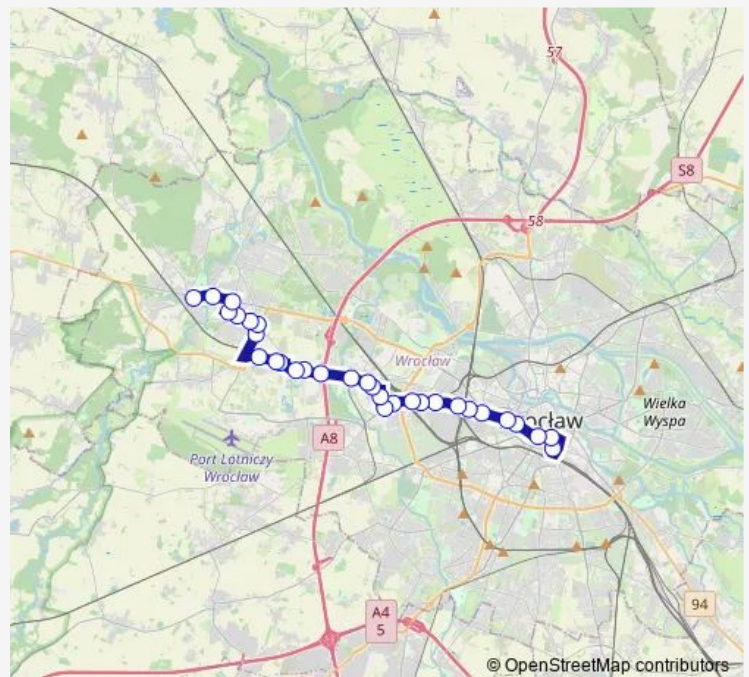

Strzegomska (krzyżówka)

Route schedule

Leśnica — Dworzec Główny (Dworcowa)

Monday 04:43-22:02

Tuesday 04:43-22:02

Wednesday 04:43-22:02

Thursday 04:43-22:02

Friday 04:43-22:02

Saturday 05:19-22:32

Sunday 05:19-22:32

Route info

Direction: Leśnica

Stops: 32

Trip Duration: 0 hour 42 min

■ 148

BusMaps

Nowodworska

Strzegomska 148

Babimojska

Park Biznesu

Wrocławski Park Przemysłowy

Śrubowa

Smolecka

Dworzec Świebodzki

pl. Orłąt Lwowskich

Renoma

Dworzec Główny (Dworcowa)

Direction

Dworzec Główny (Dworcowa) — Leśnica

31 stops

[Open route schedule](#)

Dworzec Główny (Dworcowa)