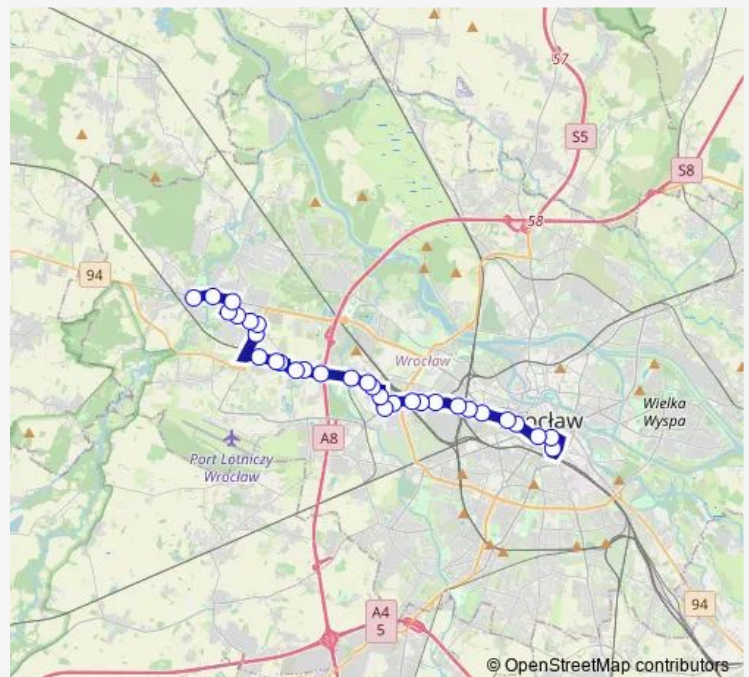

Rogowska (Ośrodek sportu)

Chociebuska (C. K. Nowy Pafawag)

Strzegomska (krzyżówka)

Route schedule

Leśnica — Dworzec Główny (Dworcowa)

Monday 04:43-22:02

Tuesday 04:43-22:02

Wednesday 04:43-22:02

Thursday 04:43-22:02

Friday 04:43-22:02

Saturday 05:19-22:32

Sunday 05:19-22:32

Route info

Direction: Leśnica

Stops: 32

Trip Duration: 0 hour 45 min

148

BusMaps

Nowodworska

Strzegomska 148

Babimojska

Park Biznesu

Wrocławski Park Przemysłowy

Śrubowa

Friday 04:14-22:56

Saturday 05:11-22:56

Sunday 06:11-22:56

Route info

Direction: Dworzec Główny (Dworcowa)

Stops: 31

Trip Duration: 0 hour 43 min

Małopolska (Ośrodek dla niewidomych)