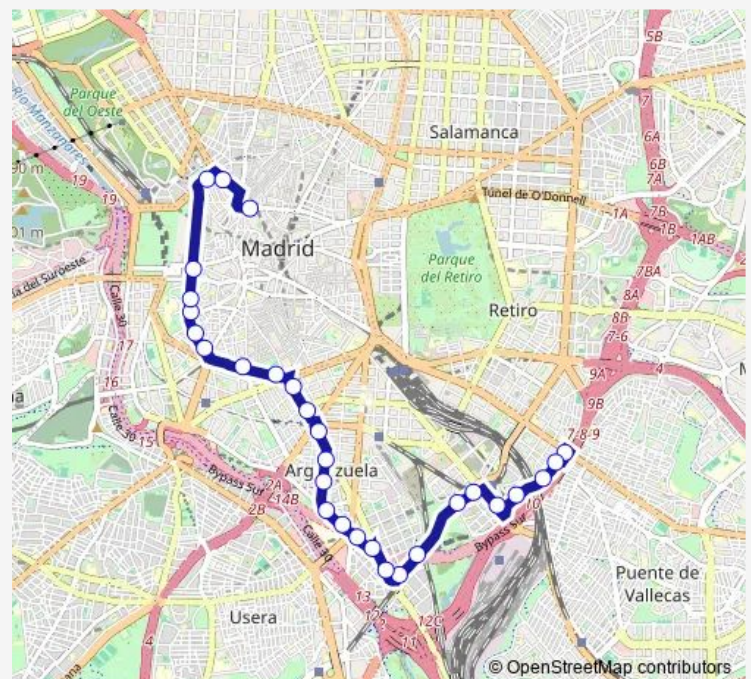

El Rastro

Route schedule

Puente De Vallecas — Callao

Monday 06:30-23:00

Tuesday 06:30-23:00

Wednesday 06:30-23:00

Thursday 06:30-23:00

Friday 06:30-23:00

Saturday 06:30-23:00

Sunday 07:00-23:00

Route info

Direction: Puente De Vallecas

Stops: 29

Trip Duration: 0 hour 46 min

Puerta De Toledo

La Paloma

San Francisco El Grande

Las Vistillas

Palacio Real

Plaza De España

Gran Vía - Plaza De España

Callao

Direction

Callao — Puente De Vallecas

29 stops

[Open route schedule](#)

Callao

Santo Domingo

Gran Vía - Plaza De España

Plaza De España

Palacio Real

Las Vistillas