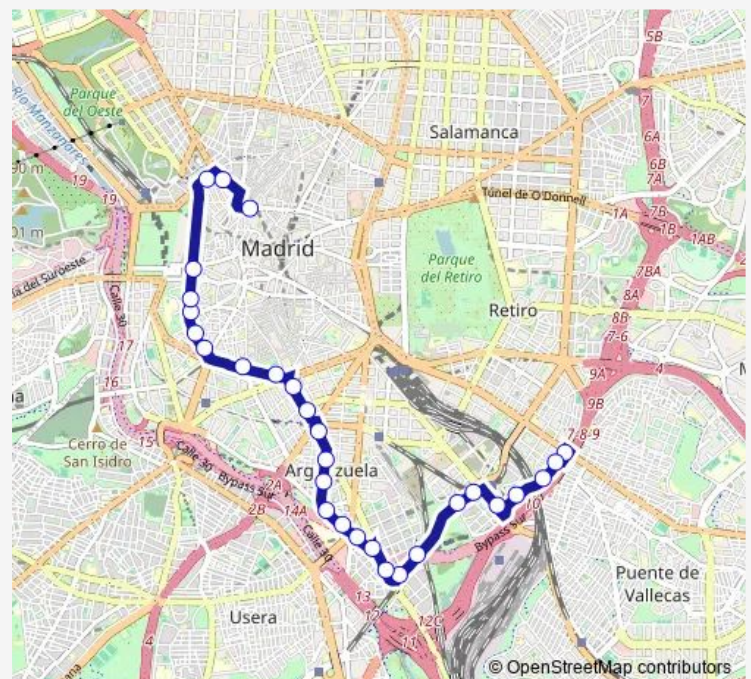

Embajadores - Sebastián Elcano

Embajadores

El Rastro

Route schedule

Puente De Vallecas — Callao

Monday 06:30-23:00

Tuesday 06:30-23:00

Wednesday 06:30-23:00

Thursday 06:30-23:00

Friday 06:30-23:00

Saturday 06:30-23:00

Sunday 07:00-23:00

Route info

Direction: Puente De Vallecas

Stops: 29

Trip Duration: 0 hour 39 min

148 — Plaza del Callao - Puente de Vallecas

Puerta De Toledo

La Paloma

San Francisco El Grande

Las Vistillas

Palacio Real

Plaza De España

Gran Vía - Plaza De España

Callao

Direction

Callao — Puente De Vallecas

29 stops

[Open route schedule](#)

Callao

Santo Domingo

Gran Vía - Plaza De España