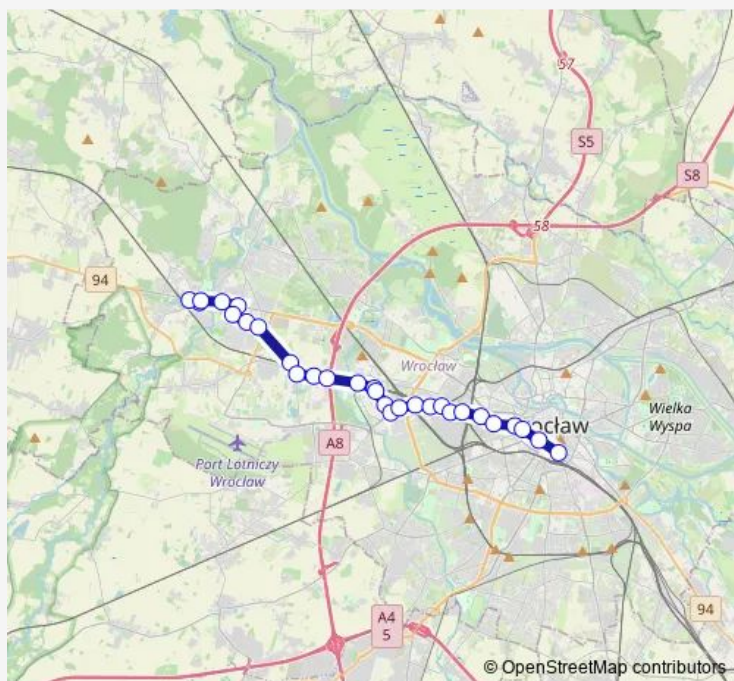

### Route schedule

Leśnica — Dworcowa

Monday 04:50-22:35

Tuesday 04:50-22:05

Wednesday 04:50-22:05

Thursday 04:50-22:05

Friday 04:50-22:05

Saturday 05:33-22:35

### Route info

Direction: Leśnica

Stops: 29

Trip Duration: 0 hour 43 min

148

BusMaps

Dolnośląska Szkoła Wyższa

Wrocławski Park Przemysłowy