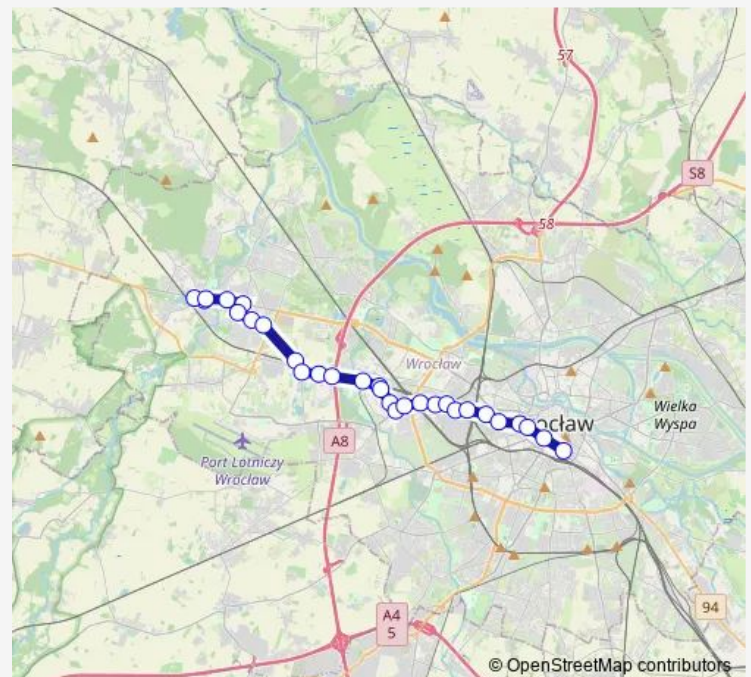

Centrum Zarządzania Kryzysowego

Wyższa Szkoła Bankowa

Strzegomska 56

Route schedule

Leśnica — Dworzec Główny

Monday —

Tuesday 22:35

Wednesday 22:35

Thursday 22:35

Friday 22:35

Saturday —

Sunday —

Route info

Direction: Leśnica

Stops: 31

Trip Duration: 0 hour 37 min

148

BusMaps

Dolnośląska Szkoła Wyższa

Wrocławski Park Przemysłowy

Śrubowa

Robotnicza

DW. Świebodzki

pl. Orłąt Lwowskich