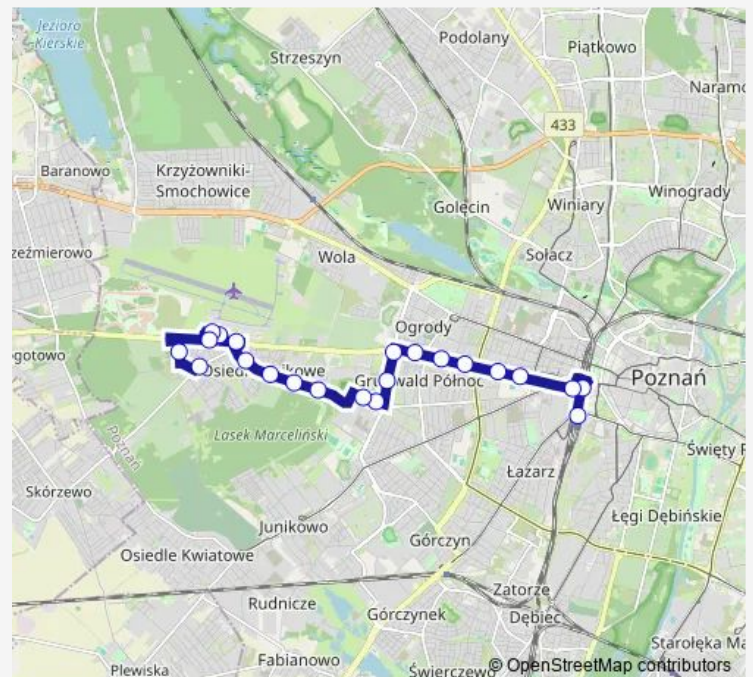

Saturday 05:19-22:41

Sunday 05:54-22:41

Route info

Direction: Port Lotniczy Ławica

Stops: 19

Trip Duration: 0 hour 28 min

148 — Ławica - Rondo Kaponiera|Ławica - Poznań Główny|Bałtyk - Ławica|Poznań Główny - Ławica

Direction

Bałtyk — Ławica

18 stops

[Open route schedule](#)

Bałtyk
Szylinga
Polna Szpital
Grodziska
Szpitalna
Swoboda
Bułgarska/Polska
Ognik
Rycerska
Świerzawska
Gałczyńskiego
Brzechwy
Wieczorynki
Os. Bajkowe
Złotowska
Port Lotniczy Ławica
Perzycka
Ławica

Route schedule

Bałtyk — Ławica

Monday	05:01-22:38
Tuesday	05:01-22:38
Wednesday	05:01-22:38
Thursday	05:01-22:38
Friday	05:01-22:38
Saturday	04:53-22:38
Sunday	06:11-22:38

Route info

Direction: Bałtyk

Stops: 18