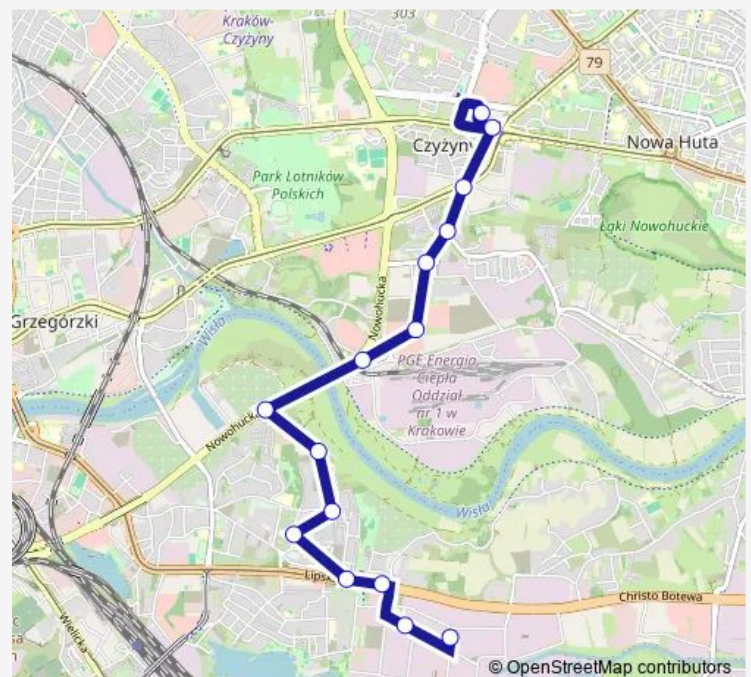

Tuesday 04:53-22:40

Wednesday 04:53-22:40

Thursday 04:53-22:40

Friday 04:53-22:40

Saturday 05:23-22:53

Sunday 05:23-22:53

Route info

Direction: Zajezdnia Płaszów

Stops: 15

Trip Duration: 0 hour 22 min

Direction

Czyżyny Dworzec — Zajezdnia Płaszów

16 stops

[Open route schedule](#)

Czyżyny Dworzec

Rondo Czyżyńskie

Monday 04:45-22:30

Tuesday 04:45-22:30

Wednesday 04:45-22:30

Thursday 04:45-22:30

Friday 04:45-22:30

Saturday 05:05-22:35

Sunday 05:05-22:35

Route info