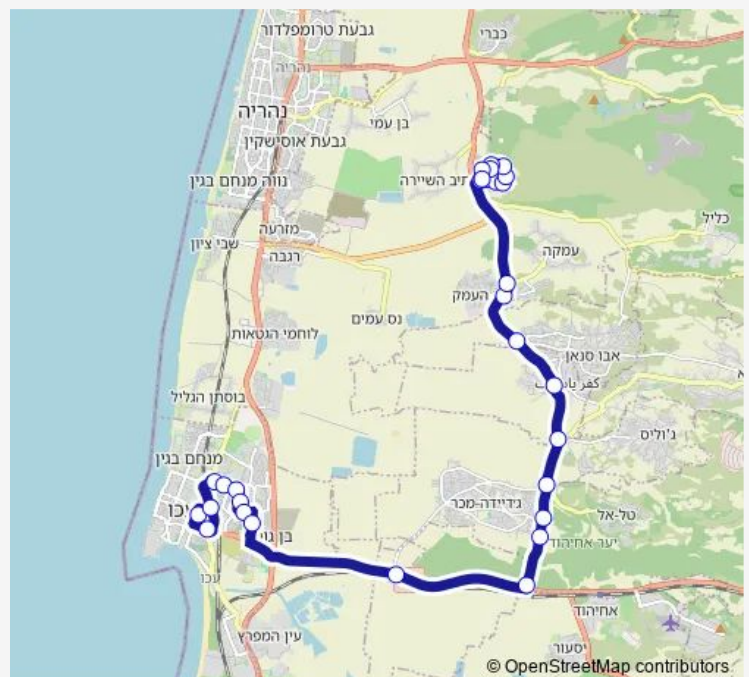

מסעף גדידה

צומת יאסיף

מסעף גדידה מכר

Route schedule

שייח דנון כניסה — ת.מרכזית עכו/דרך הארבעה

Monday	05:45-18:30
Tuesday	05:45-18:30
Wednesday	05:45-18:30
Thursday	05:45-18:30
Friday	05:45-12:00
Saturday	—
Sunday	05:45-18:30

Route info

Direction: שייח דנון כניסה

Stops: 30

Trip Duration: 0 hour 27 min

אברהם בן שושן/יוסף גרשון

אברהם בן שושן/בן יהודה

העלייה/יהודה אלקלעי

יהודה בורלא/קדושי קהיר

Friday 09:00-15:00

Saturday —

Sunday 08:30-21:15

Route info

Direction: ת.מרכזית עכו/דרך הארבעה

Stops: 29

Trip Duration: 0 hour 28 min

שכונת שמיסי