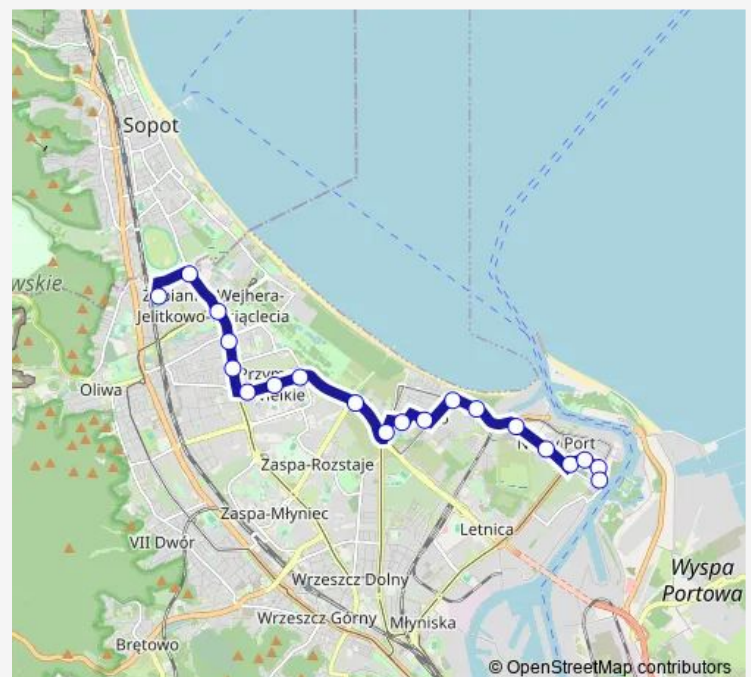

Brzeźno Dom Zdrojowy 05

Krasickiego 04

Zespół Szkół Morskich 01

Wyzwolenia 01

Marynarki Polskiej 03

Plac Wolności 01

Nowy Port Zajezdnia 01

Nowy Port Szaniec Zachodni 01

Route schedule

Żabianka SKM 01 — Nowy Port Szaniec Zachodni 01

Monday 04:36-22:57

Tuesday 04:36-22:57

Wednesday 04:36-22:57

Thursday 04:36-22:57

Friday 04:36-22:57

Saturday 04:54-22:57

Sunday 04:54-22:57

Route info

Direction: Żabianka SKM 01

Stops: 20

Trip Duration: 0 hour 31 min

Direction

Nowy Port Szaniec Zachodni 01 — Żabianka SKM 01

20 stops

[Open route schedule](#)

Nowy Port Szaniec Zachodni 01

Nowy Port Szaniec Zachodni 02

Władysława IV 02

Plac Wolności 02

Wyzwolenia 02

Zespół Szkół Morskich 02

Krasickiego 03