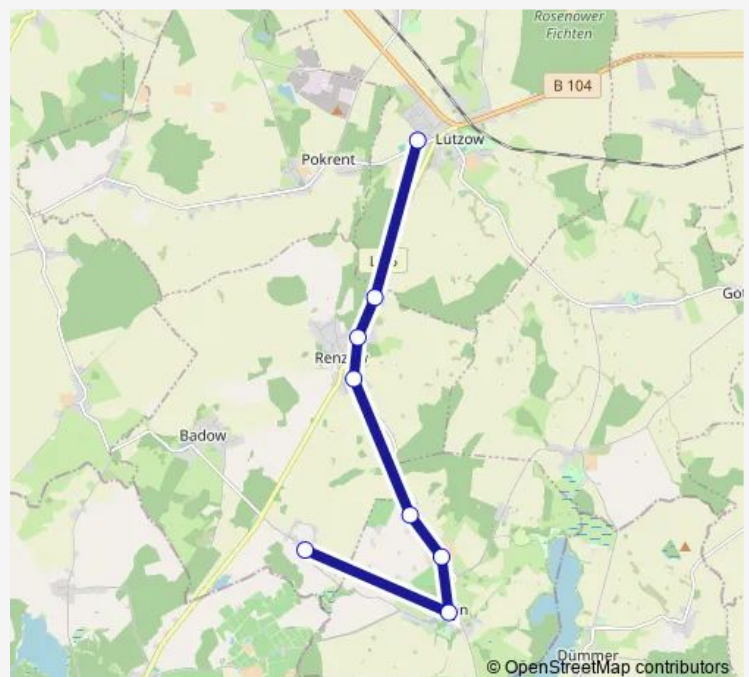

Renzow Perliner Straße

Renzow

Renzow Ausbau

Lützow Schule

Route schedule

Söhring Wendeschleife — Lützow Schule

Monday 06:45

Tuesday 06:45

Wednesday 06:45

Thursday 06:45

Friday 06:45

Saturday —

Sunday —

Route info

Direction: Söhring Wendeschleife

Stops: 8

Trip Duration: 0 hour 19 min

Direction

Stöllnitz Krembzerstr. — Lützow Schule

8 stops

[Open route schedule](#)

Stöllnitz Krembzerstr.

Stöllnitz Badowerstr.

Badow

Badow Badow Ausbau

Söhring Abzweig

Renzow

Renzow Ausbau

Lützow Schule

Route schedule

Stöllnitz Krembzerstr. — Lützow Schule

Monday	06:53
Tuesday	06:53
Wednesday	06:53
Thursday	06:53
Friday	06:53
Saturday	—
Sunday	—