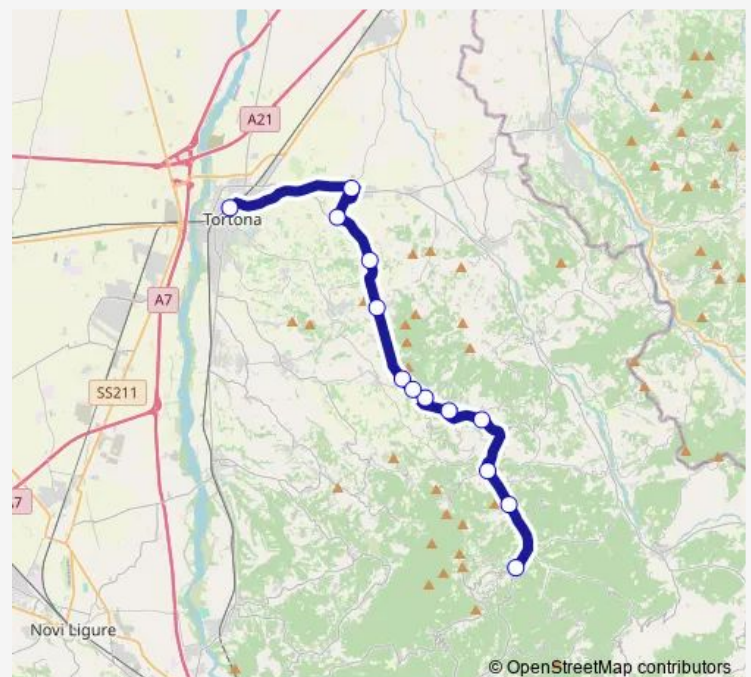

Tortona - Autostazione

**Route schedule**

Garbagna — Tortona - Autostazione

Monday	06:45-17:01
Tuesday	06:45-17:01
Wednesday	06:45-15:00
Thursday	06:45-16:45
Friday	06:45-15:00
Saturday	08:00-17:01
Sunday	17:01

**Route info**

Direction: Garbagna

Stops: 13

Trip Duration: 0 hour 35 min

## Direction

Tortona - Autostazione — Garbagna

13 stops

[Open route schedule](#)

Tortona - Autostazione

Viguzzolo

Bivio Viguzzolo

Sarezzano - Regione Bricco

## Route schedule

Tortona - Autostazione — Garbagna

Monday	13:15-17:30
Tuesday	13:15-17:30
Wednesday	13:15-17:30
Thursday	13:15-17:30
Friday	13:15-17:30
Saturday	11:30-16:51
Sunday	16:51