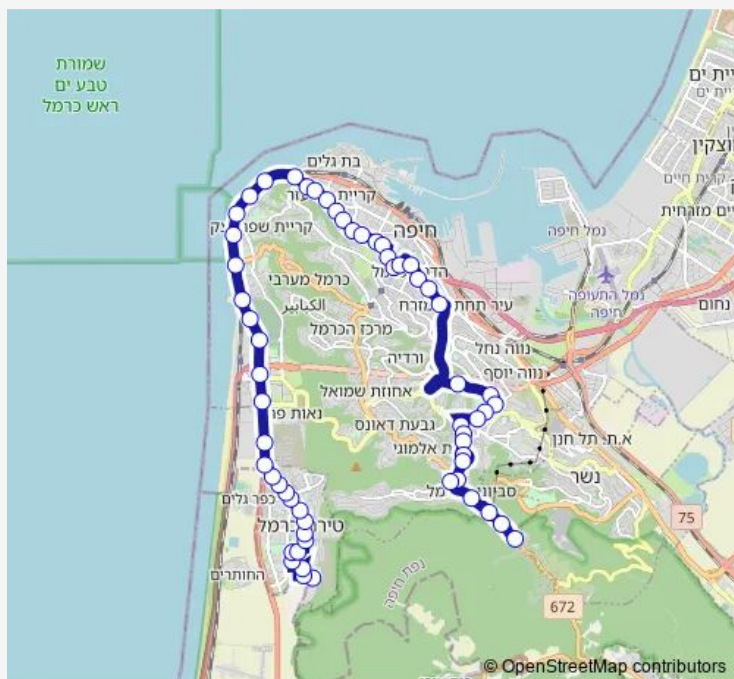

### Route schedule

מרכז לבריאות הנפש טירת כרמל — אוניברסיטה/רב תכליתי

Monday	05:00-22:45
Tuesday	05:00-22:45
Wednesday	05:00-22:45
Thursday	05:00-22:45
Friday	05:00-14:40
Saturday	—
Sunday	05:00-22:45

### Route info

Direction: מרכז לבריאות הנפש טירת כרמל

Stops: 59

Trip Duration: 0 hour 59 min

האצ'ל

ההגנה/שער העליה

שפרינצק

עין הים