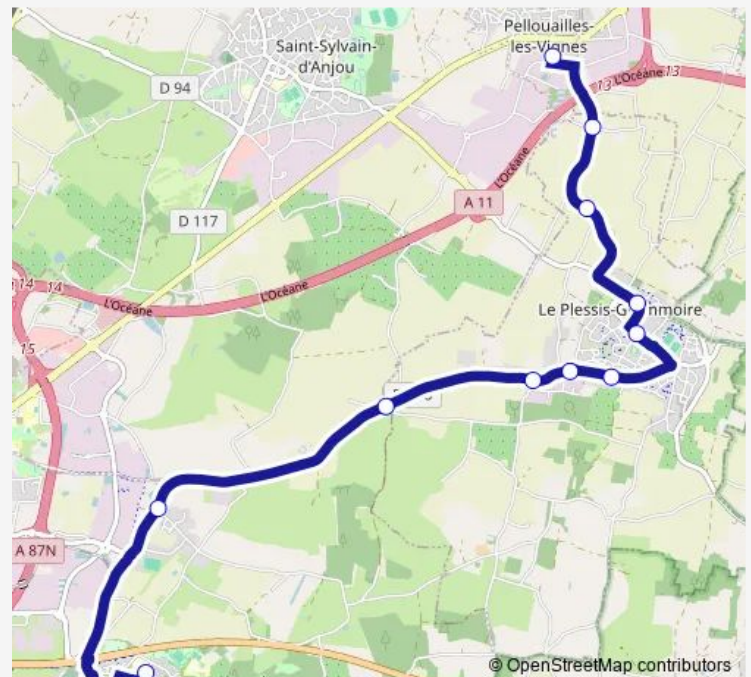

### Direction

Bennefray — Venaiserie Collège

11 stops

[Open route schedule](#)

Bennefray

Grands Champs

Villeneuve

Toussaint Hodée

Logis Notre-Dame

Meuniers

Beaulieu

Genetière

Mercier

Chemin de Mongazon

Venaiserie Collège

### Route schedule

Bennefray — Venaiserie Collège

Monday 07:50

Tuesday 07:50

Wednesday 07:50

Thursday 07:50

Friday 07:50

Saturday —

### Route info

Direction: Bennefray

Stops: 11

Trip Duration: 0 hour 25 min

**Direction**

Venaiserie Collège — Bennefray

11 stops

[Open route schedule](#)