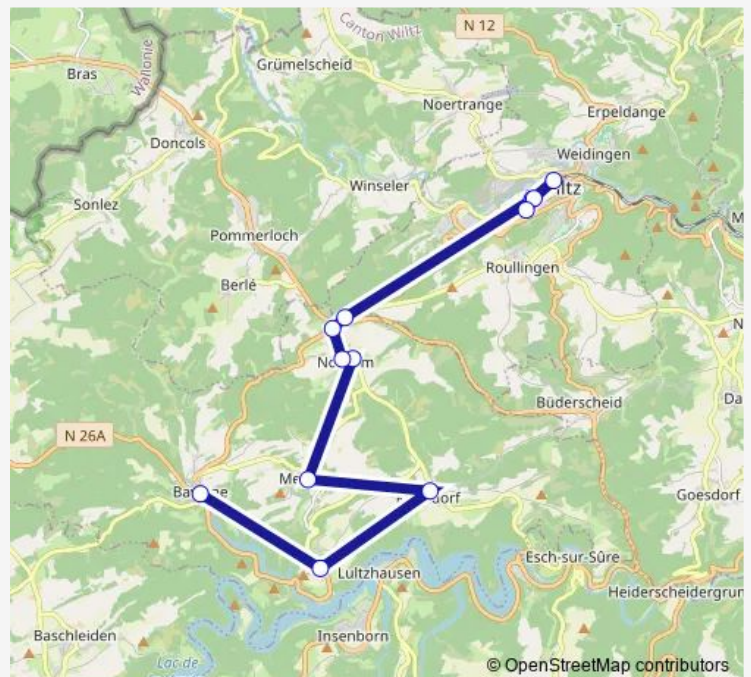

### Route schedule

Wiltz, Lycée du Nord — Bavigne, Gemeng

Monday	05:34-22:34
Tuesday	05:34-22:34
Wednesday	05:34-22:34
Thursday	05:34-22:34
Friday	05:34-22:34
Saturday	05:34-22:34
Sunday	08:34-20:34

### Route info

Direction: Wiltz, Lycée du Nord

Stops: 13

Trip Duration: 0 hour 31 min

## Direction

Bavigne, Gemeng — Wiltz, Lycée du Nord

12 stops

[Open route schedule](#)

Bavigne, Gemeng

Liefrange, Kiirch

Kaundorf, An der Hielt

Mecher (Haute-Sûre), Kapell