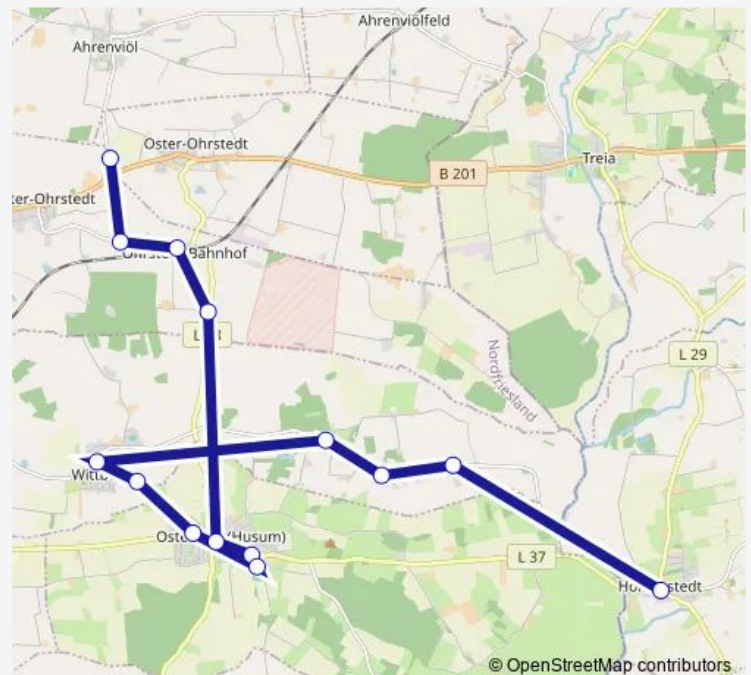

### Direction

Ostenfeld(Husum) Schule — Oster-Ohrstedt Schule

12 stops

[Open route schedule](#)

Ostenfeld(Husum) Schule

Ostenfeld(Husum) West

Wittbek Gillhau

Wittbek Hauptstraße

### Route schedule

Ostenfeld(Husum) Schule — Oster-Ohrstedt Schule

Monday 12:21-13:55

Tuesday 12:21-13:55

Wednesday 12:21-13:55

Thursday 12:21-13:55

Friday 12:21-13:55

Saturday —

### Route info

Direction: Ostenfeld(Husum) Schule

Stops: 12

Trip Duration: 0 hour 39 min

## Direction

Wittbek Hauptstraße — Oster-Ohrstedt Schule

15 stops

[Open route schedule](#)

Wittbek Hauptstraße

Osterwittbekfeld I

Osterwittbekfeld II

Wittbek Osterwittbekfeld Wasserverband