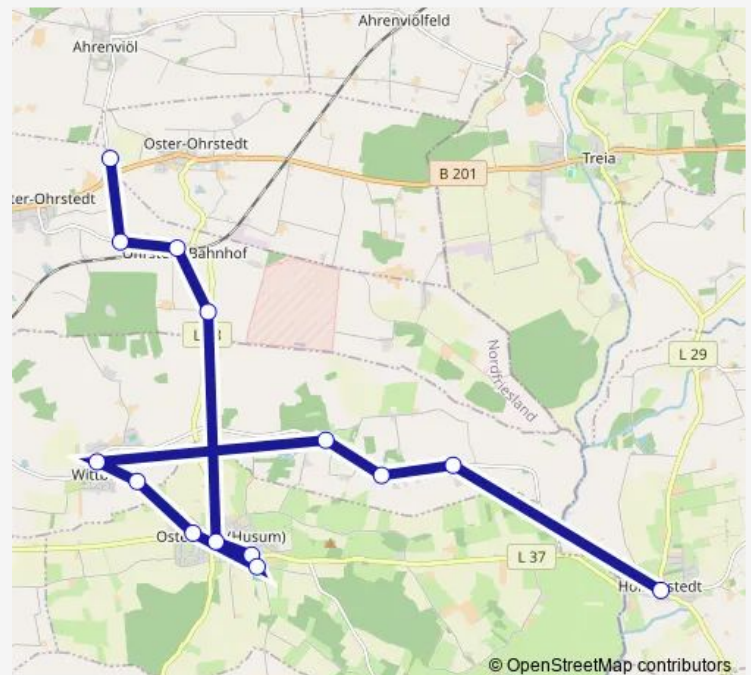

### Direction

Ostenfeld(Husum) Schule — Oster-Ohrstedt Schule

12 stops

[Open route schedule](#)

Ostenfeld(Husum) Schule

Ostenfeld(Husum) West

Wittbek Gillhau

Wittbek Hauptstraße

### Route schedule

Ostenfeld(Husum) Schule — Oster-Ohrstedt Schule

Monday 12:21-13:55

Tuesday 12:21-13:55

Wednesday 12:21-13:55

Thursday 12:21-13:55

Friday 12:21-13:55

Saturday —

### Route info

Direction: Ostenfeld(Husum) Schule

Stops: 12

Trip Duration: 0 hour 39 min

**Direction**

Wittbek Hauptstraße — Oster-Ohrstedt Schule

15 stops

[Open route schedule](#)

## Route info

Direction: Oster-Ohrstedt Schule

Stops: 13

Trip Duration: 0 hour 36 min