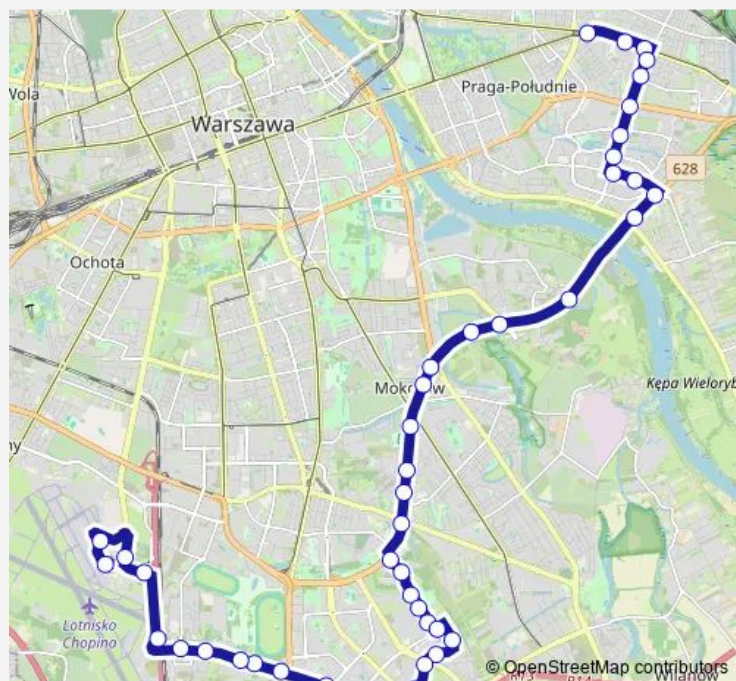

Sggw-Rektorat 02

Route schedule

Lotnisko Chopina-Przyloty 02 — Dolina Służewiecka 04

Monday 23:41-00:11⁺¹

Tuesday 23:41-00:11⁺¹

Wednesday 23:41-00:11⁺¹

Thursday 23:41-00:11⁺¹

Friday 23:41-00:11⁺¹

Saturday 23:41-00:11⁺¹

Sunday 23:41-00:11⁺¹

Route info

Direction: Lotnisko Chopina-Przyloty 02

Stops: 25

Trip Duration: 0 hour 30 min

SGGW-Biblioteka 02

Arbuzowa 02

Nowoursynowska 02

Dolina Służewiecka 04

Direction

Wiatraczna 17 — Terminal Autokarowy 01

46 stops

[Open route schedule](#)

Wiatraczna 17

Wspólna Droga 02

Route info

Direction: Wiatraczna 17

Stops: 46

Trip Duration: 1 hour 1 min

Sggw-Klinika 01

Ciszewskiego 02

Kopcińskiego 01

Nugat 01