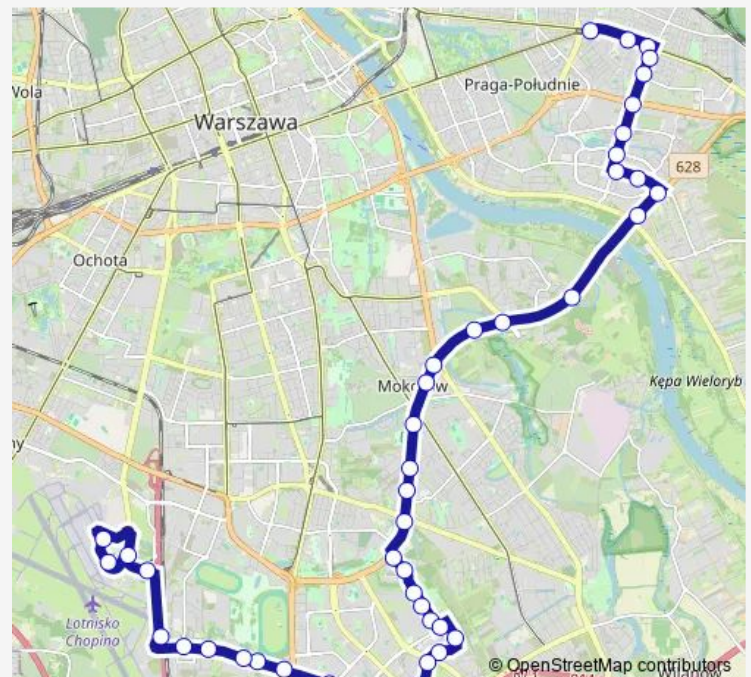

Sggw-Rektorat

Route schedule

Lotnisko Chopina-Przyloty — Dolina Służewiecka

Monday 23:41-00:11⁺¹

Tuesday 23:41-00:11⁺¹

Wednesday 23:41-00:11⁺¹

Thursday 23:41-00:11⁺¹

Friday 23:41-00:11⁺¹

Saturday 23:41-00:11⁺¹

Sunday 23:41-00:11⁺¹

Route info

Direction: Lotnisko Chopina-Przyloty

Stops: 25

Trip Duration: 0 hour 30 min

Sggw-Biblioteka

Arbuzowa

Nowoursynowska

Dolina Służewiecka

Direction

Wiatraczna — Terminal Autokarowy

46 stops

[Open route schedule](#)

Wiatraczna

Wspólna Droga

Route info

Direction: Wiatraczna

Stops: 46

Trip Duration: 0 hour 58 min

Sggw-Klinika

Ciszewskiego

Kopcińskiego

Nugat