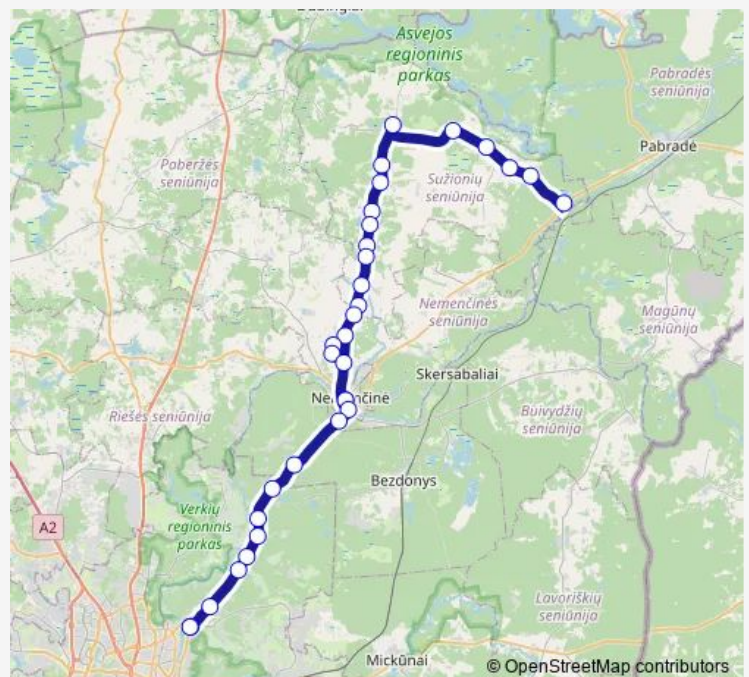

### Route schedule

Antakalnio transporto mazgas — Skirlėnai

Monday	14:35
Tuesday	14:35
Wednesday	14:35
Thursday	14:35
Friday	14:35
Saturday	14:35
Sunday	14:35

### Route info

Direction: Antakalnio transporto mazgas

Stops: 30

Trip Duration: 1 hour 10 min

148 — Vilnius (Antakalnio tr.m.) - Sapiegiškės per Nemenčinę, Sužionis

Raistelis

Stakinės

Minkeliai