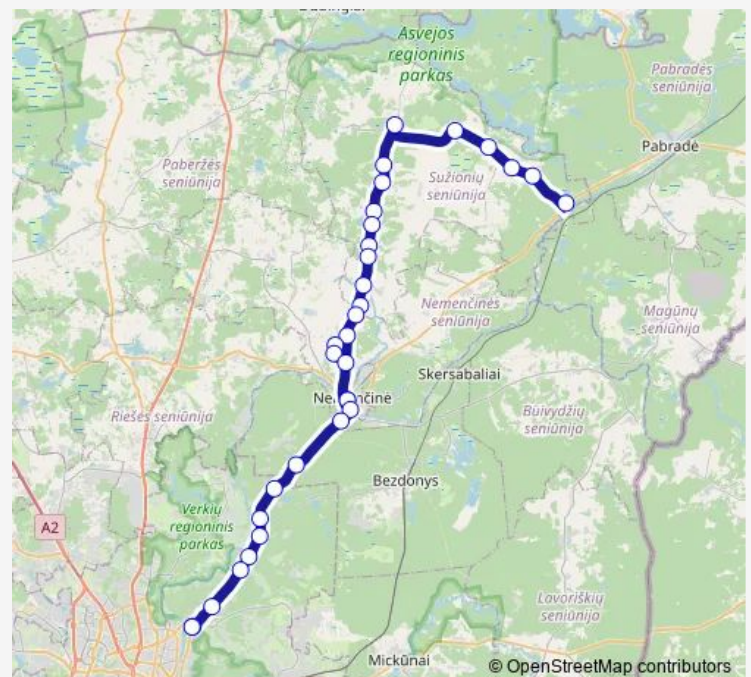

## Route schedule

Antakalnio transporto mazgas — Skirlėnai

Monday	14:35
Tuesday	14:35
Wednesday	14:35
Thursday	14:35
Friday	14:35
Saturday	14:35
Sunday	14:35

## Route info

Direction: Antakalnio transporto mazgas

Stops: 30

Trip Duration: 1 hour 10 min

**148** — Vilnius (Antakalnio tr.m.) - Sapiegiškės per Nemenčinę, Sužionis**BusMaps**

Raistelis

Stakinės

Minkeliai