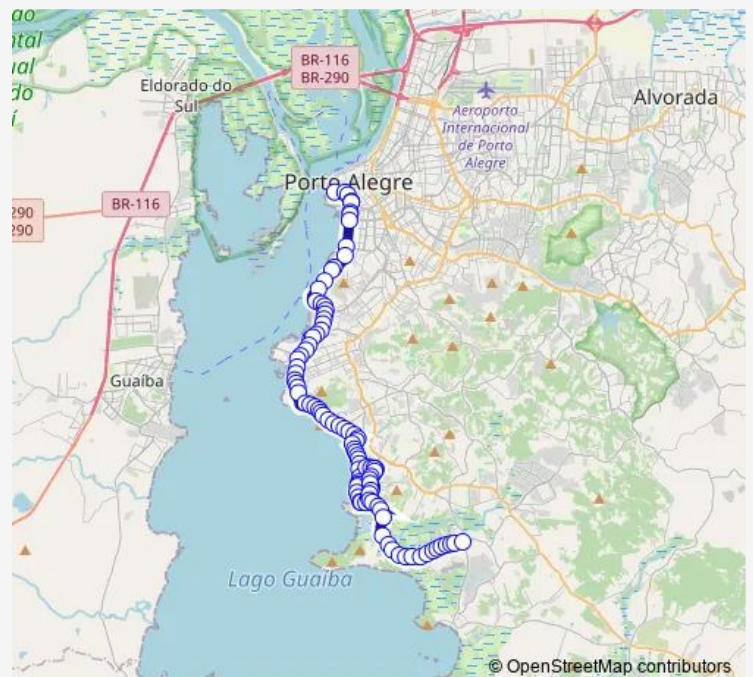

Icarai DF 756/760

Icarai DF 920

Icarai DF 1174

Route schedule

Loureiro DA Silva 515 Ministerio DA Fazenda — Retiro DA Ponta Grossa 75

Monday	—
Tuesday	—
Wednesday	—
Thursday	—
Friday	—
Saturday	14:00-18:00
Sunday	14:00-18:00

Route info

Direction: Loureiro DA Silva 515 Ministerio DA Fazenda

Stops: 108

Trip Duration: 1 hour 0 min

O171 — Orla Ponta Grossa / Serraria

Icarai DF 1368 Hipódromo

Icarai AL 1539

Icarai 1719 Tumelero