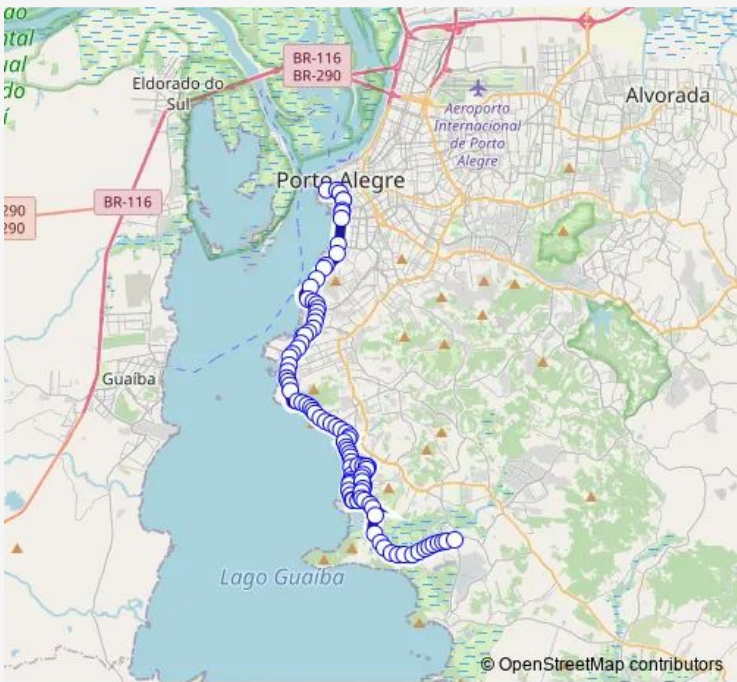

Bus O171 Orla Ponta Grossa / Serraria

[Go to website](#)

Direction
 Loureiro DA Silva 515 Ministerio DA Fazenda — Retiro DA Ponta Grossa 75
 109 stops
[Open route schedule](#)

- Loureiro DA Silva 515 Ministerio DA Fazenda
- Loureiro DA Silva 945 Escola Tecnica Parobe
- Antonio Klinger Filho Centro Administrativo
- Borges DE Medeiros 1565 Tj
- Borges DE Medeiros 1555 Daer
- Borges DE Medeiros Daer
- Borges DE Medeiros 2145 Hotel Intercity
- Borges DE Medeiros 2233
- Borges DE Medeiros DF 2500 Ipiranga
- Borges DE Medeiros DF RUA José DE A Viaduto DOM Pedro I
- Padre Cacique 398 Cb
- Padre Cacique DF 1178 Cb
- Padre Cacique DF 1372 DF Fase
- Padre Cacique DF 1922 Cb
- Padre Cacique DF 1804 Museu Ibero Camargo
- Padre Cacique DF 3116
- Chui 75 Posto Ipiranga/Big
- Chui DF 324 Poste Ceee Novo 04
- Icarai DF 756/760
- Icarai DF 920

Route schedule
 Loureiro DA Silva 515 Ministerio DA Fazenda — Retiro DA Ponta Grossa 75

Monday	—
Tuesday	—
Wednesday	—
Thursday	—
Friday	—
Saturday	14:00-18:00
Sunday	14:00-18:00

Route info
 Direction: Loureiro DA Silva 515 Ministerio DA Fazenda
 Stops: 109
 Trip Duration: 1 hour 0 min