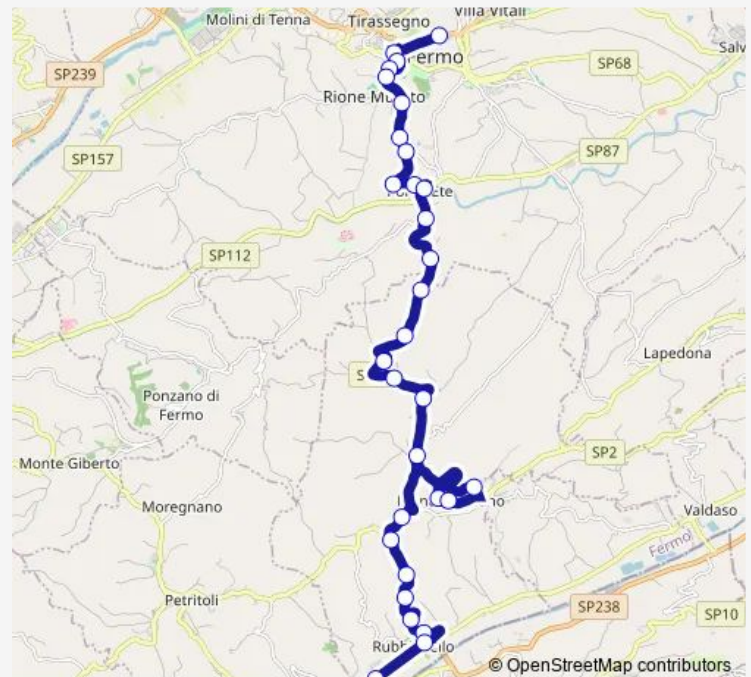

Montefiore Incr. Chiesa S.Giovanni Dir.

Sp.10 C.Da S.Giovanni Oleificio Dir. Ped

Route schedule

Montalto Marche Dir. Carassai — Via Corridoni

Monday 07:00

Tuesday 07:00

Wednesday 07:00

Thursday 07:00

Friday 07:00

Saturday 07:00

Sunday —

Route info

Direction: Montalto Marche Dir. Carassai

Stops: 45

Trip Duration: 1 hour 10 min

Fermo-Val D'Aso-Montalto

BusMaps

Sp.10 Bivio Sp133 Dir. Pedaso

Campofilone Zona Artigianale Dir. Pedaso

Campofilone Loc. S.Maria Dir. Pedaso

Campofilone Dir. Pedaso

Campofilone Via 25 Aprile Dir. Pedaso

Sp.10 Motor Park Dir. Pedaso

Ss.16 Bivio Campofilone

Pedaso - Chiesa

Marina Altidona Ss.16

S.Maria A Mare

Porto S.Giorgio - Ss.16 (Bar Italia)

Porto S.Giorgio - Teatro

Sp.239 Ponte Autostrada Dir. Fermo

Sp.239 Deposito Anas Dir. Fermo