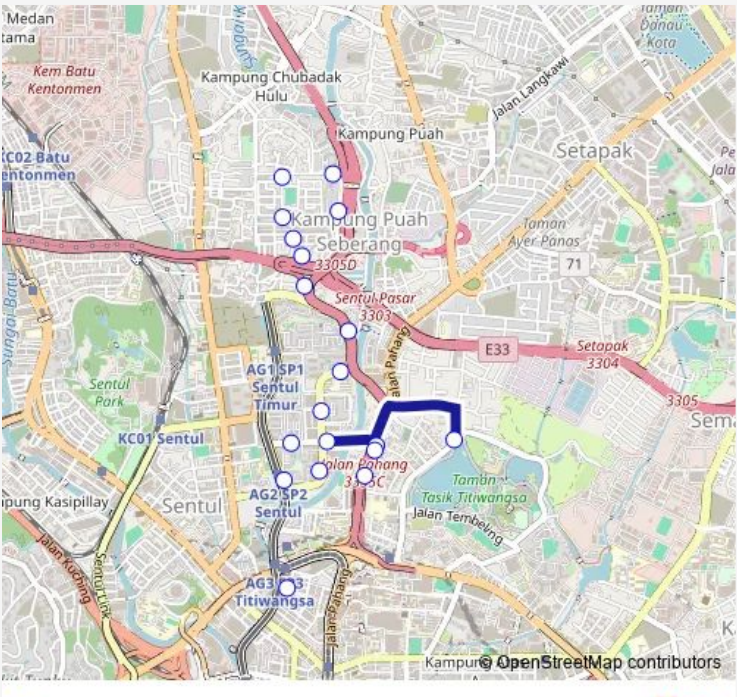

Bus T223 Taman Dato Senu

[Go to website](#)

Direction
 Flat Taman Sentul Utama Blok 207, Jalan Dato Senu 26
 — Hab Bas Titiwangsa, Jalan Tun Razak

19 stops

[Open route schedule](#)

- Flat Taman Sentul Utama Blok 207, Jalan Dato Senu 26
- Kondominium Sentul Utama (opp.), Jalan Dato Senu 26
- Tadika Jasmani, Jalan Dato Senu 18
- Pekan Dato Senu, Jalan Dato Senu 18
- Surau (opp.), Jalan Dato Senu 11
- Kampung Puah Bahagia, Jalan Bahagia 2
- Gerai Makan (2), Jalan Bahagia 2
- Western Cuisine, Jalan 1/48a
- Nick Aris Tomyam, Jalan 1/48a
- Kuarters Sekolah Flat Sri Perak, Jalan 1/48a
- Menara Orked (opp.), Jalan 3/24a
- Stesen LRT Sentul (opp.), Jalan 2/48a
- Masjid Amru Ibn Al As (opp.), Jalan 1/48a
- Flat Sri Perak Blok 29, Jalan 3/48a
- Taman Tasik Titiwangsa, Jalan Kuantan
- Sunny Cycle, Persiaran Titiwangsa
- PL 8, Jalan Pahang
- Shell, Jalan Pahang
- Hab Bas Titiwangsa, Jalan Tun Razak

Route schedule
 Flat Taman Sentul Utama Blok 207, Jalan Dato Senu 26
 — Hab Bas Titiwangsa, Jalan Tun Razak

Monday	06:00
Tuesday	06:00
Wednesday	06:00
Thursday	06:00
Friday	06:00
Saturday	06:00
Sunday	06:00

Route info

Direction: Flat Taman Sentul Utama Blok 207, Jalan Dato Senu 26

Stops: 19

Trip Duration: 17 hour 0 min

Direction

Hab Bas Titiwangsa, Jalan Tun Razak — Flat Taman Sentul Utama Blok 207, Jalan Dato Senu 26

29 stops

[Open route schedule](#)

Hab Bas Titiwangsa, Jalan Tun Razak

Perkim (opp.), Jalan Ipoh

Hospital Damai, Jalan Ipoh

Shell, Jalan Ipoh

Hotel Grand Seasons, Jalan Pahang

Hospital Kuala Lumpur (opp.), Jalan Pahang