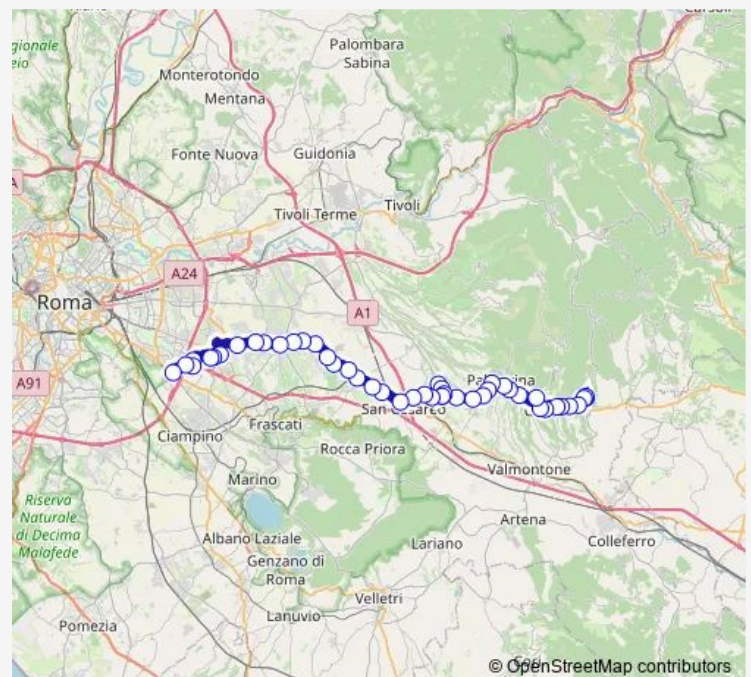

Zagarolo | Via Prenest. Nuova V.le Ungheria # f6033

Zagarolo | Viale Gabinovi # f14571

Zagarolo | Corso Garibaldi # f14572

Route schedule

Genazzano DEP # Gzdep — Roma | Anagnina (Metro A) # f3583

Monday 13:00-13:40

Tuesday 13:00-13:40

Wednesday 13:00-13:40

Thursday 13:00-13:40

Friday 13:00-13:40

Saturday —

Sunday —

Route info

Direction: Genazzano DEP # Gzdep

Stops: 48

Trip Duration: 1 hour 31 min

Genazzano - Roma Anagnina # Gz443a

Zagarolo | Ist. Superiore Borsellino e Falcone # f14573

Zagarolo | Viale Ungheria Via Prenest. Nuova # f14574

Zagarolo | Via Prenest. Nuova V.le Ungheria # f6033