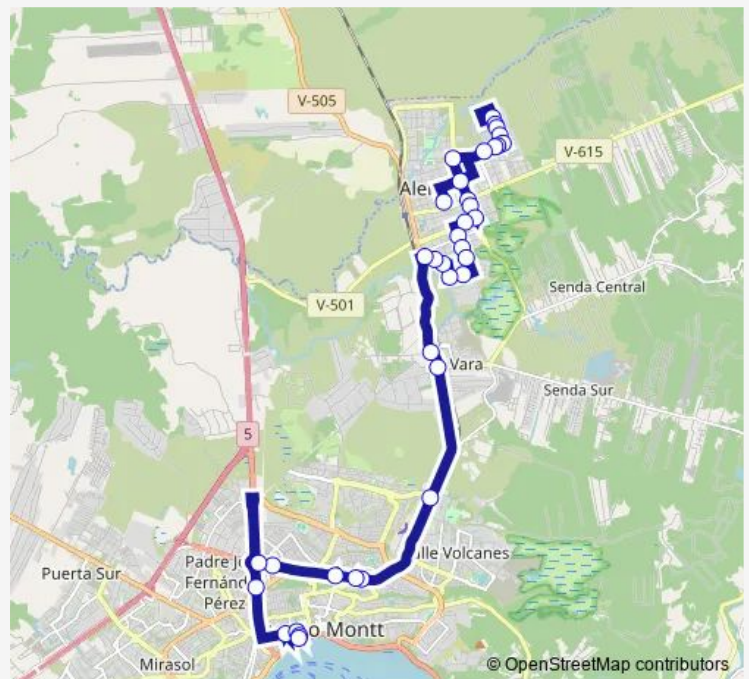

Bus 7-V1 Alerce - Centro

[Go to website](#)

Direction
 Terminal Alerce Historico — Avenida Diego Portales / Chillán
 36 stops
[Open route schedule](#)

- Terminal Alerce Historico
- Arturo Pacheco Altamirano / Ana Gonzalez Olea
- Arturo Pacheco Altamirano / Avenida Transversal 4
- Arturo Pacheco Altamirano / Pasaje Manuel Maldonado
- Arturo Pacheco Altamirano / Pasaje Gastón Gómez
- Arturo Pacheco Altamirano / Avenida Transversal 3
- Avenida Transversal 3 / Caleta Puelche
- Avenida Transversal 3 / Avenida 2 Oriente
- Avenida Transversal 3 / Golfo De Penas
- Avenida Norte Sur 2 / Avenida Transversal 3
- Avenida Norte Sur 2 / O'Higgins
- Avenida Norte Sur 2 / Avenida Los Alerces
- Centro De Salud Alerce
- Transversal 1 / Avenida Norte Sur 2
- Transversal 1 / Pasaje Proa
- Avenida Norte Sur / Quintupeu
- Avenida Norte Sur / Quehui
- Circunvalacion Norte Sur / Vía Norte
- Bertoldo Schmidt Hausdorf / Franz Renz
- Calle Mirador / Bertoldo Schmidt Hausdorf
- Avenida Transversal 2 / Cerro Guife

Route schedule

Terminal Alerce Historico — Avenida Diego Portales / Chillán

Monday	06:00
Tuesday	06:00
Wednesday	06:00
Thursday	06:00
Friday	06:00
Saturday	07:00
Sunday	07:00

Route info

Direction: Terminal Alerce Historico
 Stops: 36
 Trip Duration: 0 hour 55 min

7-V1 — Alerce - Centro

Avenida Transversal 2 / Cerro Juan Luis

Supermercado Acuenta

Camino Alerce

Camino Alerce, Sector La Vara

Camino Alerce / Avenida Austral

Avenida Presidente Ibañez / Chacabuco

Avenida Presidente Ibañez / Quellón

Camino Alerce / Obispo Juan Gonzalez

Camino Alerce, Sector La Vara

Camino Alerce

Supermercado Acuenta

Avenida Transversal 2 / Cerro Guife

Centro De Salud Alerce Sapu

Avenida Norte Sur 2 / Avenida Los Alerces