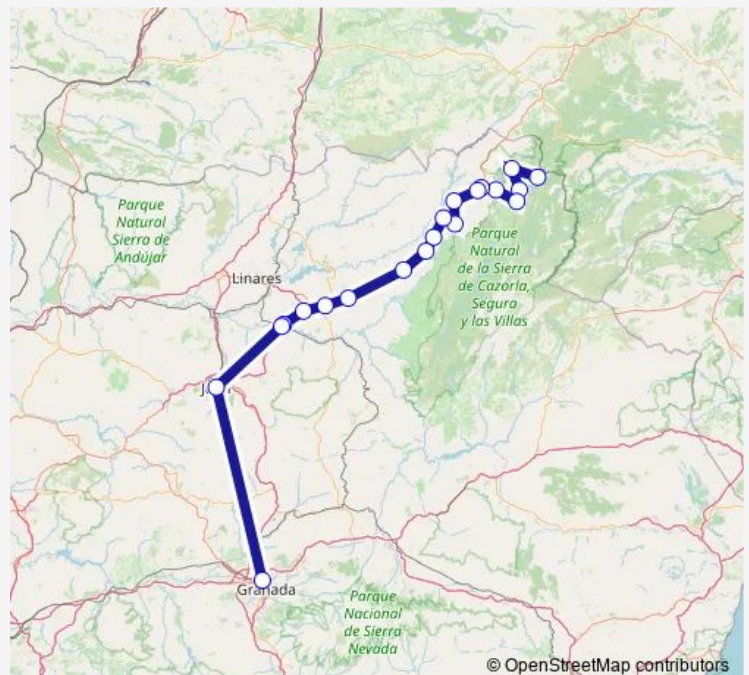

### Direction

Siles — Granada

20 stops

[Open route schedule](#)

- Siles
- Torres De Albanchez
- Benatae
- Orcera
- La Puerta De Segura
- Hospital Puente Genave
- Puente Genave
- Arroyo Del Ojanco
- Beas De Segura
- Emp. Beas De Segura
- Gutar (E)
- Villanueva Del Arzobispo
- Villacarrillo
- Torreperogil
- Ubeda
- Baeza
- Begijar (E)
- Puente Del Obispo
- Jaen
- Granada

### Route schedule

Siles — Granada

Monday	06:00
Tuesday	06:00
Wednesday	06:00
Thursday	06:00
Friday	06:00
Saturday	—
Sunday	18:30

### Route info

Direction: Siles

Stops: 20

Trip Duration: 5 hour 30 min

© OpenStreetMap contributors

**Direction**

Siles — Ubeda

13 stops

[Open route schedule](#)

Siles

Benatae

Orcera

La Puerta De Segura

Hospital Puente Genave

Puente Genave

Arroyo Del Ojanco