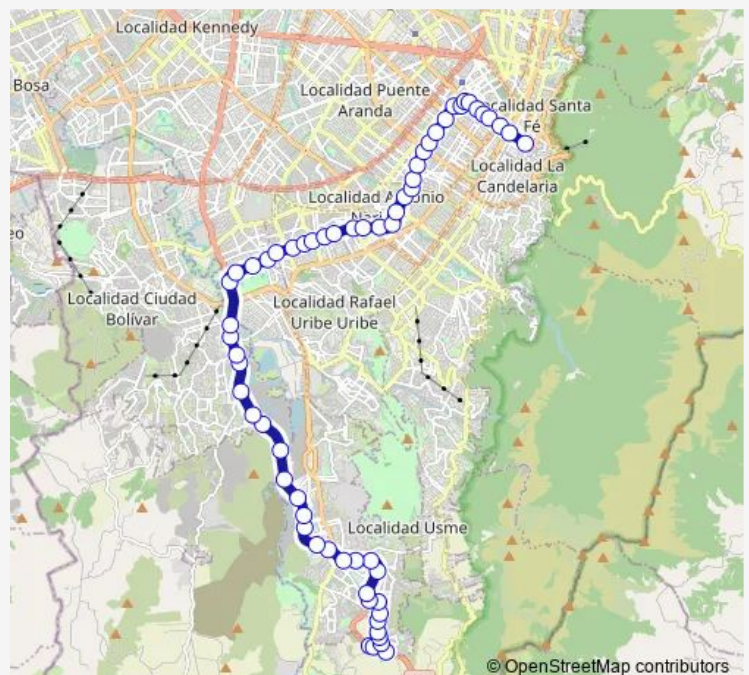

KR 14V - CL 73A Sur

KR 14V - DG 69B Sur

AV. Boyacá - KR 4

Route schedule

CL 115 Sur - KR 6A Este Br. Brisas del Llano — AC 19 - KR 4 Germania

Monday 04:00-23:00

Tuesday 04:00-23:00

Wednesday 04:00-23:00

Thursday 04:00-23:00

Friday 04:00-23:00

Saturday 04:00-23:00

Sunday 05:00-22:00

Route info

Direction: CL 115 Sur - KR 6A Este Br. Brisas del Llano

Stops: 62

Trip Duration: 1 hour 30 min

A704 — Germania

AV. Boyacá - KR 8

Av. Boyacá - KR 12

AV. Boyacá - KR 15

AV. Boyacá - KR 16D

AV. Boyacá - CL 65A Sur

AV. Boyacá - CL 64 Sur

AV. Boyacá - KR 18B