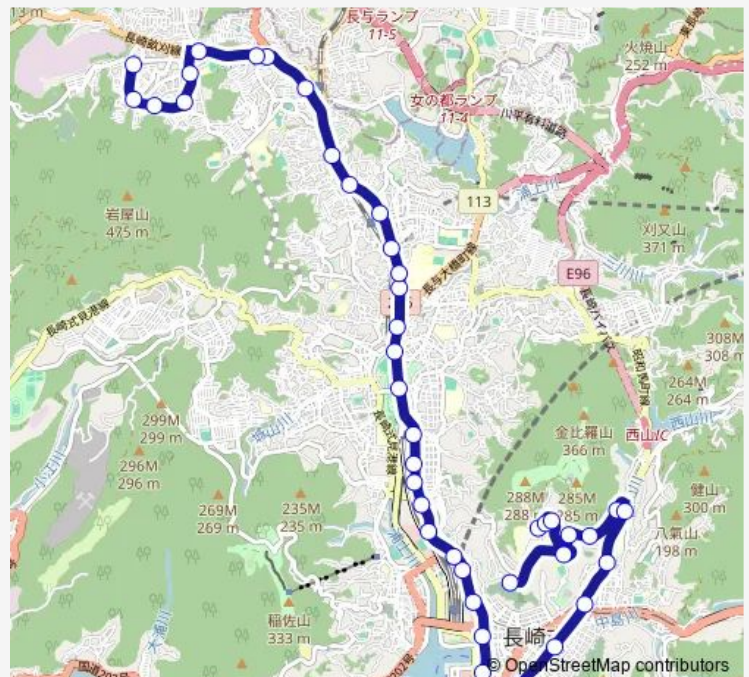

Saturday 12:55-16:05

Sunday —

Route info

Direction: 長崎東高発

Stops: 42

Trip Duration: 0 hour 58 min

滑石団地 — 滑石団地中央橋・大波止・道の尾

浦上駅前右回り

岩川町右回り

原爆資料館右回り

平和公園競技場入口

大橋(長崎)郊外線下り

岩屋橋住吉へ

長崎振興局前下り

長崎大学前下り

若葉町(長崎)下り

住吉電車通り(赤迫へ)

赤迫下り

六地藏前下り

道の尾下り

横道下り

滑石口下り

大神宮前下り

大園小学校前下り