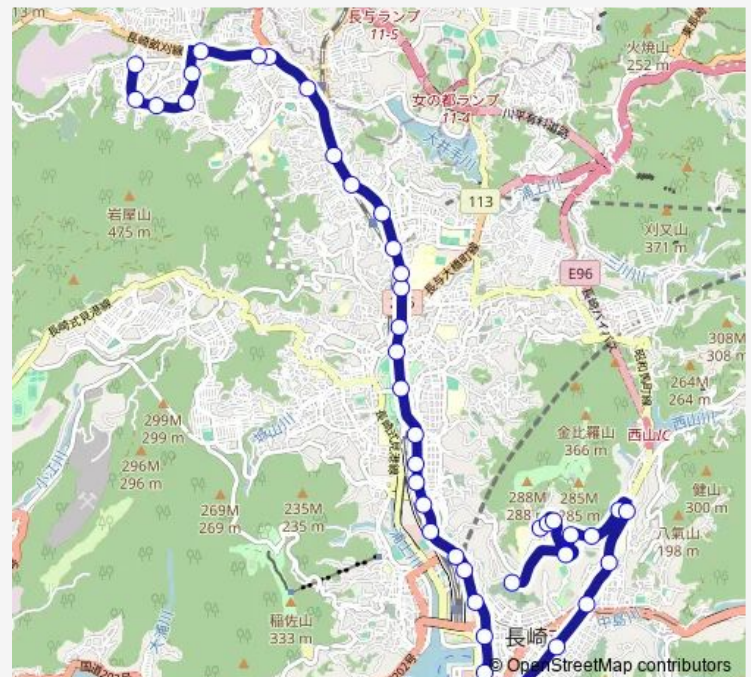

Saturday 12:55-16:05

Sunday —

Route info

Direction: 長崎東高発

Stops: 42

Trip Duration: 0 hour 52 min

■ 滑石団地 — 滑石団地中央橋・大波止・道の尾

浦上駅前右回り

岩川町右回り

原爆資料館右回り

平和公園競技場入口

大橋(長崎)郊外線下り

岩屋橋住吉へ

長崎振興局前下り

長崎大学前下り

若葉町(長崎)下り

住吉電車通り(赤迫へ)

赤迫下り

六地藏前下り

道の尾下り

横道下り

滑石口下り

大神宮前下り

大園小学校前下り