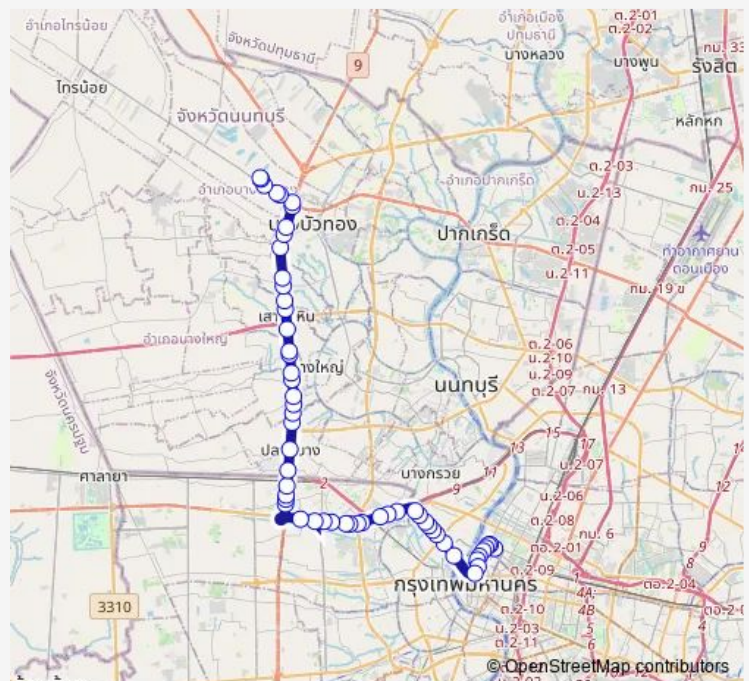

รพ.เจ้าพระยา; Chaophaya Hospital

เดอะทรัสต์ เรสซิเดนซ์ ปิ่นเกล้า; The Trust Residence Pinklao

หลังถนนชัยพฤกษ์; After Chaiyaphruek Road

ศูนย์มานุษยวิทยาสิรินธร; Sirindhorn Anthropology Centre

Route schedule

แยกวังแดง; Wang Daeng Intersection — คุ้มบางบัวทอง (บัวทองเคหะ); Bus Depot Bangbuathong

Monday	00:01
Tuesday	00:01
Wednesday	00:01
Thursday	00:01
Friday	00:01
Saturday	00:01
Sunday	00:01

Route info

Direction: แยกวังแดง; Wang Daeng Intersection

Stops: 57

Trip Duration: 1 hour 37 min

2-25 (516) — ม.บัวทองเคหะ - เทเวศร์; Buathong Keha Village - Thewet

ซีดาร์แมนชั่น;Cedar Mansion

สน.ตลิ่งชัน;Taling Chan Police Station

ต่างระดับบรมฯ-ราชพฤกษ์ (ขาออก);Borom-Ratchaphruek Interchange (Outbound)