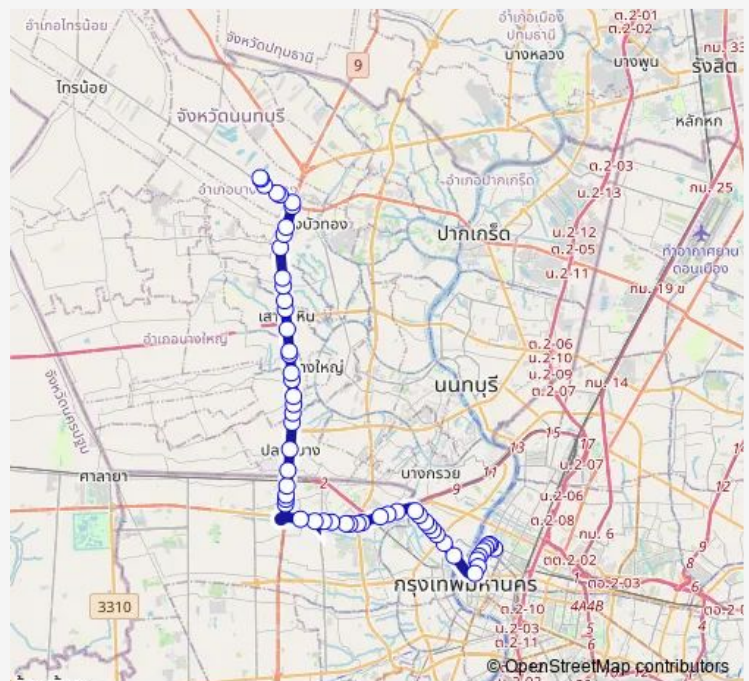

รพ.เจ้าพระยา; Chaophaya Hospital

เดอะทรัสต์ เรสซิเดนซ์ ปิ่นเกล้า; The Trust Residence Pinklao

หลังถนนชัยพฤกษ์; After Chaiyaphruek Road

ศูนย์มานุษยวิทยาสิรินธร; Sirindhorn Anthropology Centre

Route schedule

แยกวังแดง; Wang Daeng Intersection — คุ้มบางบัวทอง (บัวทองเคหะ); Bus Depot Bangbuathong

Monday	00:01
Tuesday	00:01
Wednesday	00:01
Thursday	00:01
Friday	00:01
Saturday	00:01
Sunday	00:01

Route info

Direction: แยกวังแดง; Wang Daeng Intersection

Stops: 57

Trip Duration: 1 hour 37 min

2-25 (516) — ม.บัวทองเคหะ - เทเวศร์; Buathong Keha Village - Thewet

ซีดาร์แมนชั่น;Cedar Mansion

สน.ตลิ่งชัน;Taling Chan Police Station

ต่างระดับบรมฯ-ราชพฤกษ์ (ขาออก);Borom-Ratchaphruek Interchange (Outbound)

สถานีขนส่งสายใต้ใหม่ (ตลิ่งชัน);Southern Bus Terminal (Talingchan)

ถนนอัศวพิเชษฐ์ (ฝั่งบรมฯ ขาออก);Atsawa Phichet Road (Borom side Outbound)

ซอยกาญจนาภิเษก 13/1;Soi Kanchanaphisek 13/1

หลังถนนสวนผัก (ฝั่งวงแหวน);After Suanphak Road (wongwaen Side)