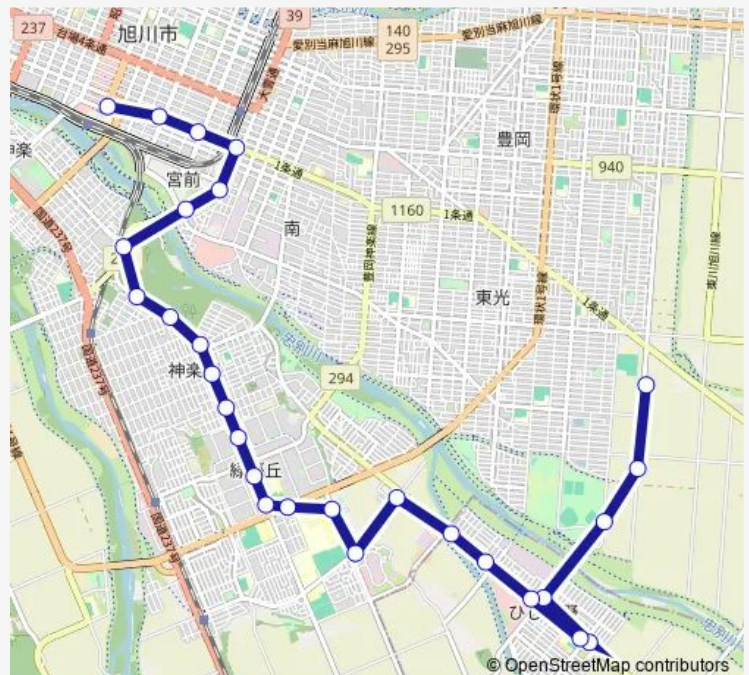

Thursday 09:55-13:55

Friday 09:55-13:55

Saturday 09:55-13:55

Sunday 09:55-13:55

Route info

Direction: 旭川駅前

Stops: 28

Trip Duration: 0 hour 48 min

84-ひじり野・緑が丘線

ひじり野 1条 5丁目

ひじり野 1条 1丁目

ひじり野 1条 1丁目

ひじり野大橋

東光スポーツ公園前

あじさい橋

共栄バスセンター

Direction

共栄バスセンター — 旭川駅前

28 stops

[Open route schedule](#)

共栄バスセンター

あじさい橋

東光スポーツ公園前

ひじり野大橋