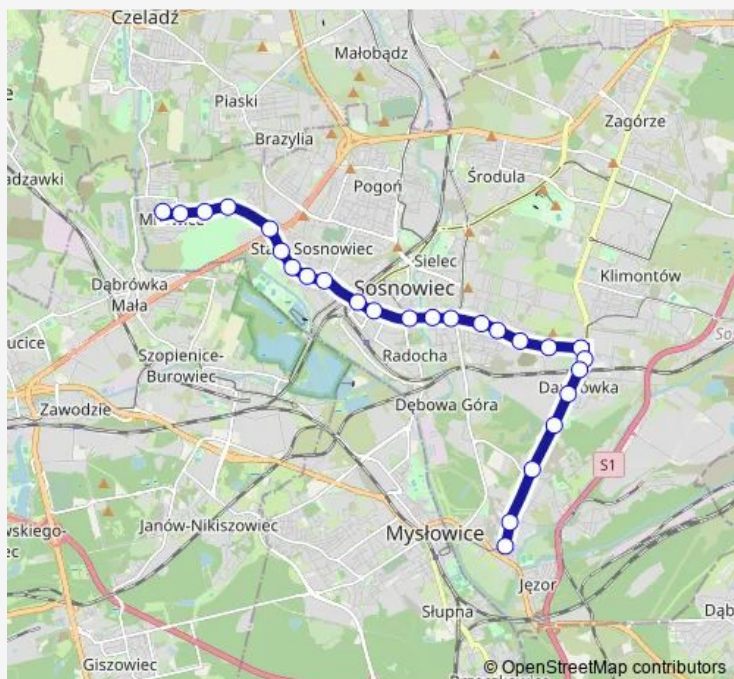

granica BĘDZ - SOSN (Pogoń)

Pogoń Akademiki

Pogoń Rybna

Pogoń Kościół

Pogoń Mariacka

Sielec Park

Sosnowiec Estakada

Sosnowiec Dworzec Pkp

Sosnowiec Dęblińska

Sosnowiec Wspólna

Route schedule

Osiedle Zamkowe Pętla — Sosnowiec Wspólna

Monday	—
Tuesday	—
Wednesday	—
Thursday	03:48-04:36
Friday	—
Saturday	—
Sunday	—

Route info

Direction: Osiedle Zamkowe Pętla

Stops: 20

Trip Duration: 0 hour 24 min

■ T26 — Milowice Pętla - Niwka Kościół

Direction

Osiedle Zamkowe Pętla — Milowice Pętla

27 stops

[Open route schedule](#)

Osiedle Zamkowe Pętla