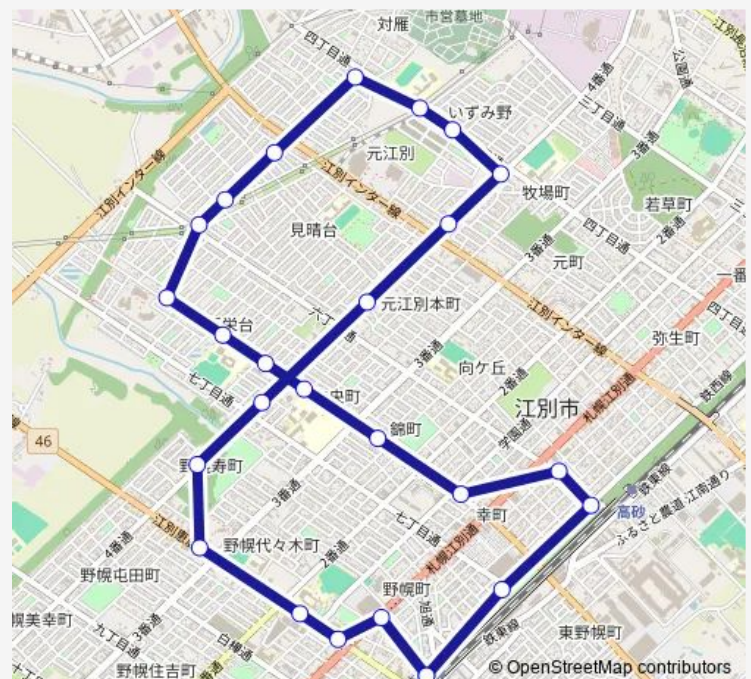

いずみ野4丁目通

いずみ野小学校前

元江別

見晴台

ふれあい前

6丁目入口

新栄台

中央中学校北

Thursday 06:10-16:30

Friday 06:10-16:30

Saturday 07:10-16:30

Sunday 07:10-16:30

Route info

Direction: 野幌駅北口

Stops: 26

Trip Duration: 0 hour 33 min

D 野幌見晴台線

幸町東

ほほじろ公園

高砂駅前

野幌 7 丁目

野幌駅北口

D野幌見晴台線 Bus time schedules and route maps are available in an offline PDF at busmaps.com. Use the busmaps.com website to see live bus times, train schedule or subway schedule, and step-by-step directions for all public transit in Ebetsu