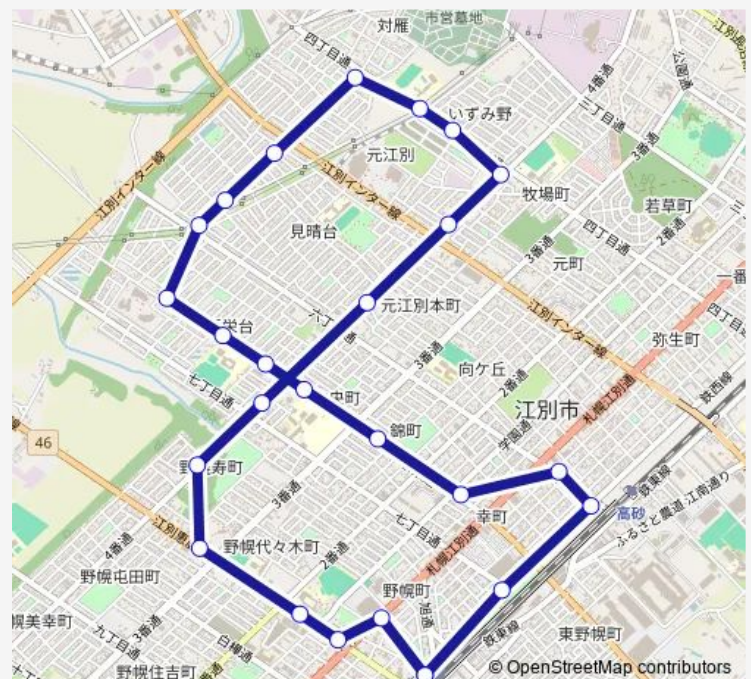

いずみ野4丁目通

いずみ野小学校前

元江別

見晴台

ふれあい前

6丁目入口

新栄台

中央中学校北

Thursday 06:10-16:30

Friday 06:10-16:30

Saturday 07:10-16:30

Sunday 07:10-16:30

Route info

Direction: 野幌駅北口

Stops: 26

Trip Duration: 0 hour 33 min

D 野幌見晴台線

幸町東

ほほじろ公園

高砂駅前

野幌 7 丁目

野幌駅北口

D野幌見晴台線 Bus time schedules and route maps are available in an offline PDF at busmaps.com. Use the busmaps.com website to see live bus times, train schedule or subway schedule, and step-by-step directions for all public transit in Ebetsu