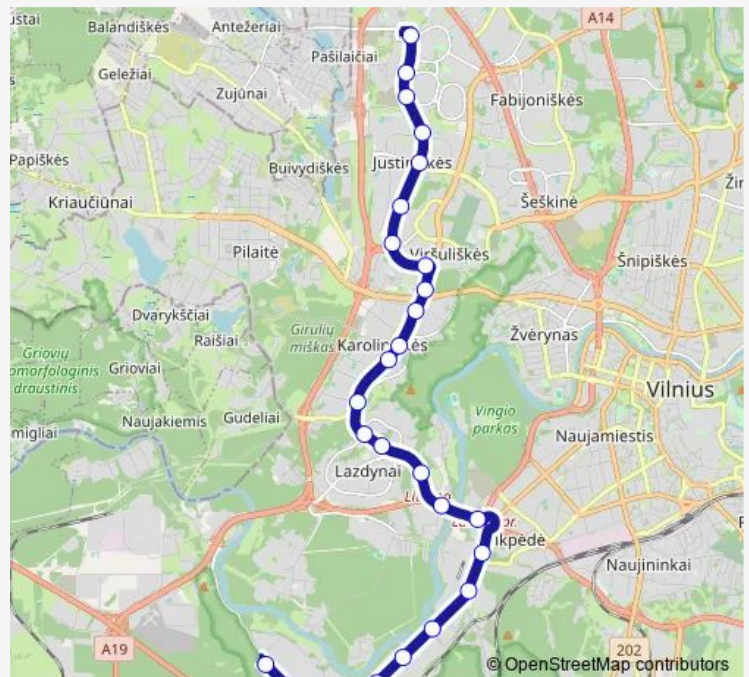

Pumpėnų st.

Taikos st.

Justiniškės

Lūžiai

Kaukaro st.

Viršilių st.

Route schedule

Skalvių st. — Viršilių st.

Monday 09:01-23:50

Tuesday 09:01-23:50

Wednesday 09:01-23:50

Thursday 09:01-23:50

Friday 09:01-23:50

Saturday 22:38-23:46

Sunday 22:38-23:46

Route info

Direction: Skalvių st.

Stops: 9

Trip Duration: 0 hour 11 min

Direction

Skalvių st. — Titnago st.

30 stops

[Open route schedule](#)

Skalvių st.

Sunday 05:35-22:23

Route info

Direction: Skalvių st.

Stops: 30

Trip Duration: 0 hour 42 min

Vaduvos

Valkininkų st.

Jankiškių st.