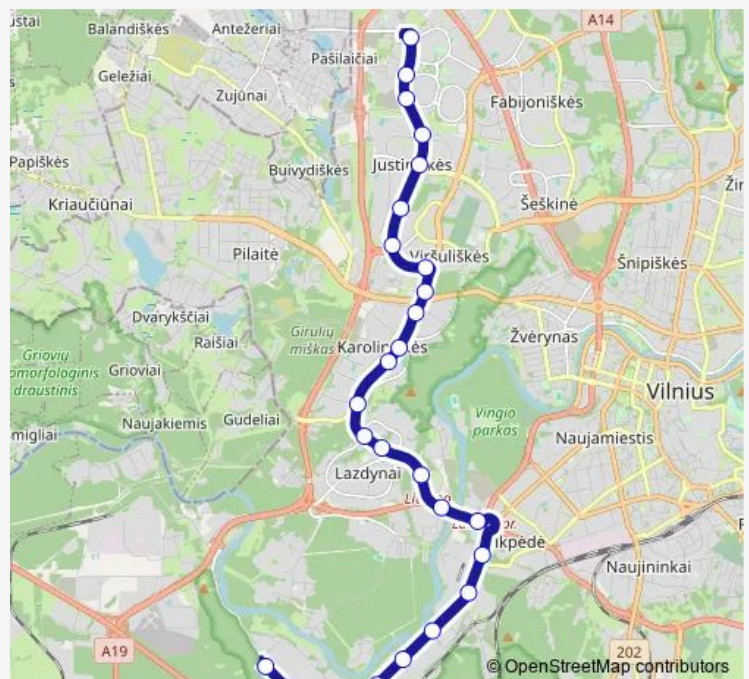

Pumpėnų st.

Taikos st.

Justiniškės

Lūžiai

Kaukaro st.

Viršilių st.

Route schedule

Skalvių st. — Viršilių st.

Monday 09:01-23:50

Tuesday 09:01-23:50

Wednesday 09:01-23:50

Thursday 09:01-23:50

Friday 09:01-23:50

Saturday 22:38-23:46

Sunday 22:38-23:46

Route info

Direction: Skalvių st.

Stops: 9

Trip Duration: 0 hour 10 min

Direction

Skalvių st. — Titnago st.

30 stops

[Open route schedule](#)

Skalvių st.

Sunday 05:35-22:23

Route info

Direction: Skalvių st.

Stops: 30

Trip Duration: 0 hour 40 min

Vaduvos

Valkininkų st.

Jankiškių st.