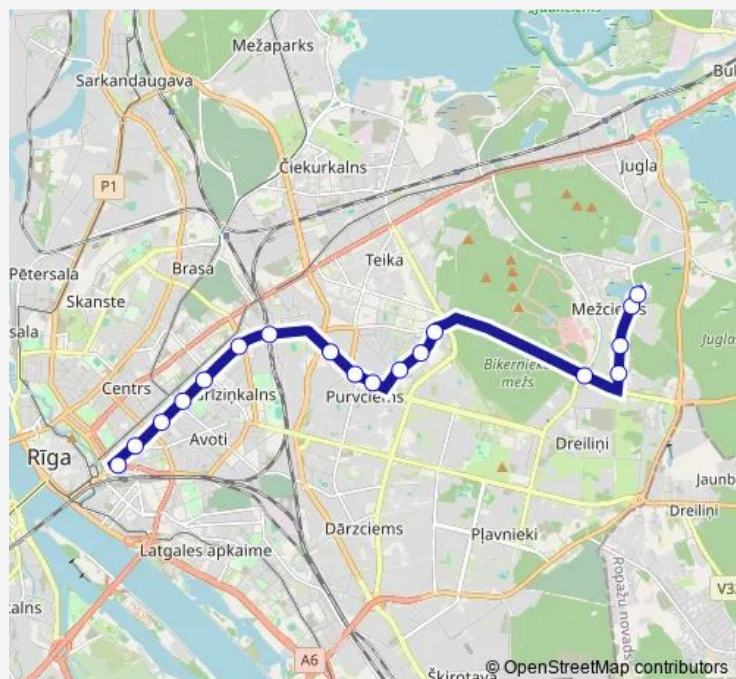

64.vidusskola

Ainavas iela

Ieriķu iela

S.Eizenšteina iela

Hipokrāta iela

Mežciema pamatskola

Slimnīca Gaiļezers

Mežciems

Route schedule

Centrālā stacija — Mežciems

Monday 06:18-23:22

Tuesday 06:18-23:22

Wednesday 06:18-23:22

Thursday 06:18-23:22

Friday 06:18-23:22

Saturday 06:56-23:23

Sunday 06:56-23:23

Route info

Direction: Centrālā stacija

Stops: 18

Trip Duration: 0 hour 32 min

18 — Centrālā stacija - Mežciems

## Direction

Mežciems — Jelgavas iela

29 stops

[Open route schedule](#)

Mežciems

Slimnīca Gaiļezers

Mežciema pamatskola

Biķernieku iela