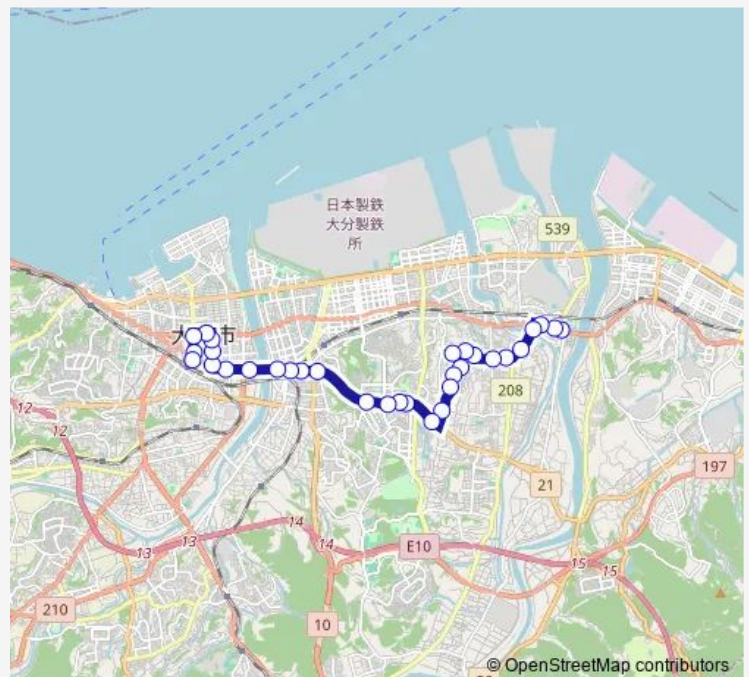

上北下郡

加納

明野南町

アクロス入口

明野北1丁目

天然塚

猪野

栗流

浜田入口

ひまわり団地

北団地入口

Route schedule

県庁正門前 — 鶴崎支所前

Monday	14:28
Tuesday	14:28
Wednesday	14:28
Thursday	14:28
Friday	14:28
Saturday	—
Sunday	15:24

Route info

Direction: 県庁正門前

Stops: 32

Trip Duration: 0 hour 38 min

■ E64 — 桃園団地線

明治北団地中

桃園団地中

桃園団地東入口

後田

高畑

皆春

別保橋

鶴崎駅前

西町

鶴崎

鶴崎支所前

Direction

鶴崎支所前 — 大分駅前