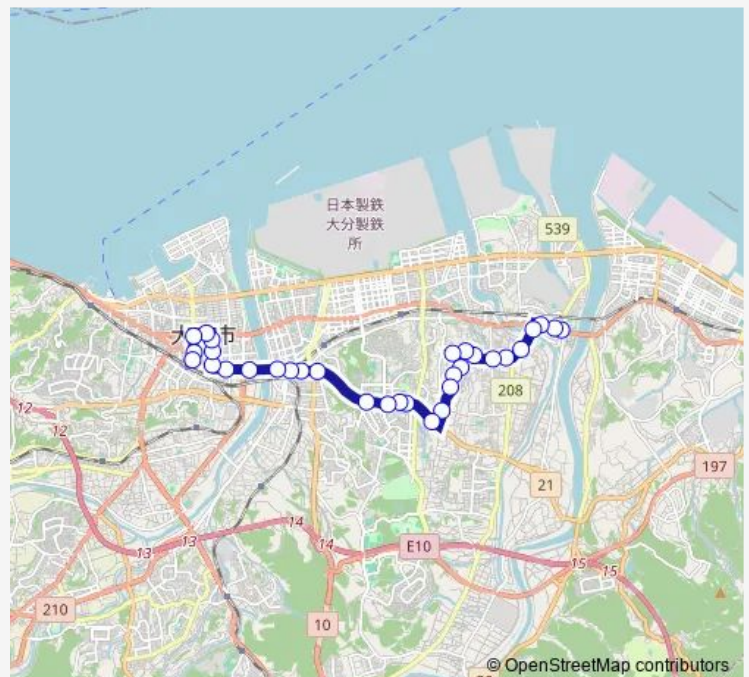

浜田入口

ひまわり団地

北団地入口

Route schedule

県庁正門前 — 鶴崎支所前

Monday 14:28

Tuesday 14:28

Wednesday 14:28

Thursday 14:28

Friday 14:28

Saturday —

Sunday 15:24

Route info

Direction: 県庁正門前

Stops: 32

Trip Duration: 0 hour 38 min

■ E64 — 桃園団地線

明治北団地中

桃園団地中

桃園団地東入口

後田

高畑

皆春

別保橋

鶴崎駅前

西町

鶴崎

鶴崎支所前

Direction

鶴崎支所前 — 大分駅前

33 stops

[Open route schedule](#)