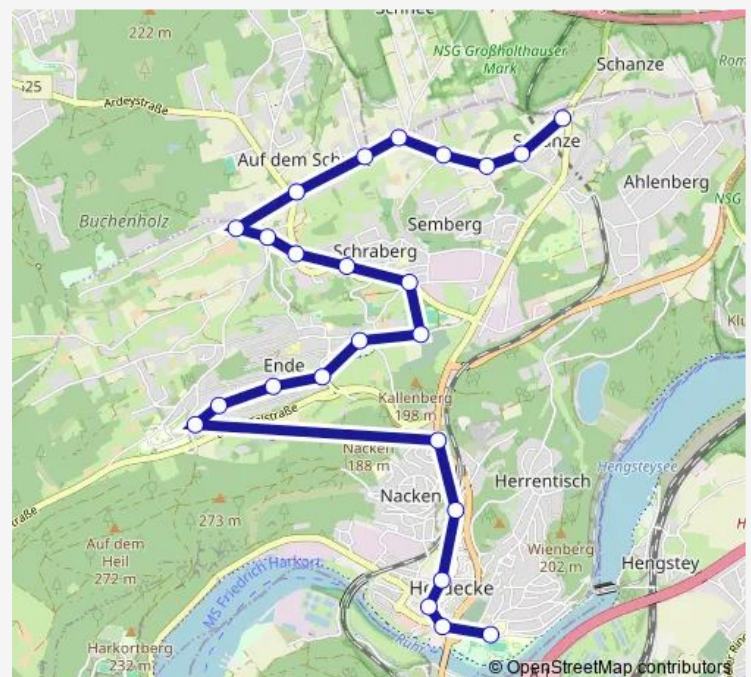

Herd. Friedr.-Harkort-Gym.

Route schedule

Witten Auf dem Schnee — Herd. Friedr.-Harkort-Gym.

Monday 07:29

Tuesday 07:29

Wednesday 07:29

Thursday 07:29

Friday 07:29

Saturday —

Sunday —

Route info

Direction: Witten Auf dem Schnee

Stops: 19

Trip Duration: 0 hour 26 min

E64

Direction

Herd. Friedr.-Harkort-Gym. — Herdecke Schanze

24 stops

[Open route schedule](#)

Herd. Friedr.-Harkort-Gym.

Herdecke Hengsteyseestr.

Herdecke Mitte

Herdecke Rathaus

Herdecke Attenbergstr.

Thursday 12:43-13:30

Friday 12:43-13:30

Saturday —

Sunday —

Route info

Direction: Herd. Friedr.-Harkort-Gym.

Stops: 24

Trip Duration: 0 hour 34 min