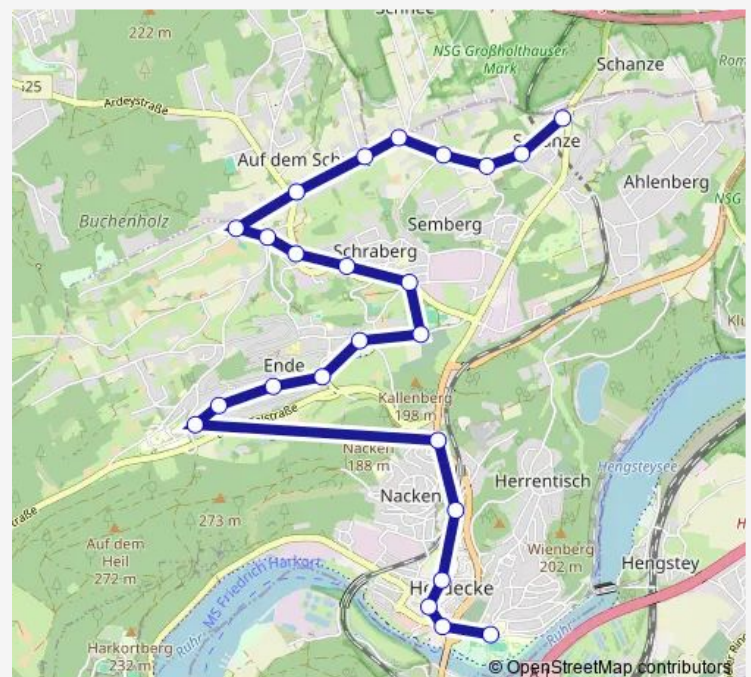

Herdecke Wilhelm-Huck-Str.

Herdecke Schraberg

Herdecke In den Eichen

Herdecke Loerfeldstr.

Herdecke Ender Friedhof

Herdecke Ender Mitte

Herdecke Eicklohweg

Herdecke Huser Feld

Saturday —

Sunday —

Route info

Direction: Witten Auf dem Schnee

Stops: 19

Trip Duration: 0 hour 26 min

■ E64

BusMaps

Direction

Herd. Friedr.-Harkort-Gym. — Herdecke Schanze

24 stops

[Open route schedule](#)

Herd. Friedr.-Harkort-Gym.

Herdecke Hengsteyseestr.

Herdecke Mitte

Herdecke Rathaus

Wednesday 12:43-13:30

Thursday 12:43-13:30

Friday 12:43-13:30

Saturday —

Sunday —

Route info

Direction: Herd. Friedr.-Harkort-Gym.

Stops: 24