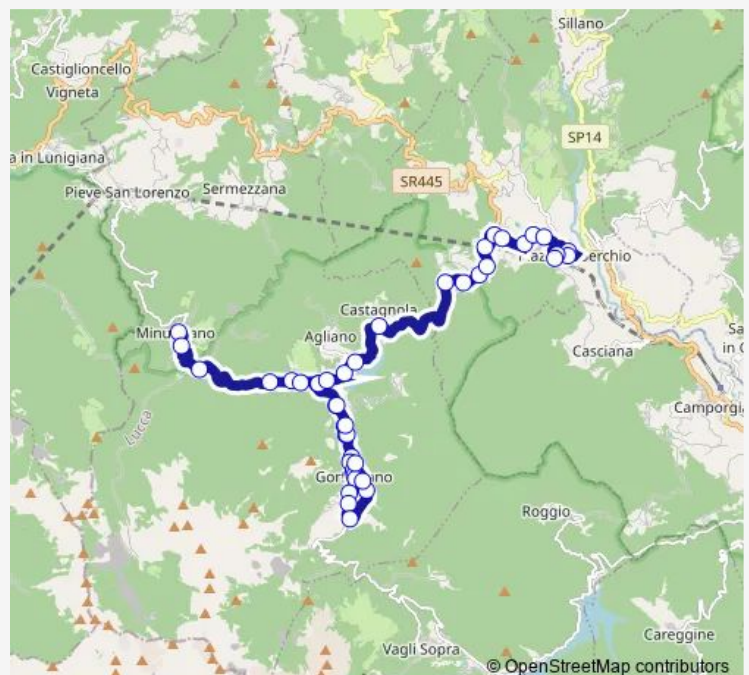

Bus E64 P.Serchio-Nicciano-Gramolazzo-Gorfigliano-Gramolazzo-Minucciano

[Go to website](#)

Direction

Piazza Al Serchio Fs — Cortia

10 stops

[Open route schedule](#)

- Piazza Al Serchio Fs
- Piazza Serchio Bv.Stazione
- Piazza Serchio Poliambulatorio
- P.Za Serchio Bv.Ss.445
- Via Gramolazzo Civ.30
- San Michele Alto 2
- Via Gramolazzo
- Via Per Cortia Circolo
- Via Per Cortia
- Cortia

Route schedule

Piazza Al Serchio Fs — Cortia

Monday	14:35
Tuesday	14:35
Wednesday	14:35
Thursday	14:35
Friday	14:35
Saturday	14:35
Sunday	—

Route info

Direction: Piazza Al Serchio Fs

Stops: 10

Trip Duration: 0 hour 10 min

Direction

Piazza Al Serchio Fs — Piazza Serchio Sc Nuove

4 stops

[Open route schedule](#)

Piazza Al Serchio Fs

Piazza Serchio Bv.Stazione

Piazza Serchio Poliambulatorio

Piazza Serchio Sc Nuove

Sunday —

Route info

Direction: Piazza Al Serchio Fs

Stops: 4

Trip Duration: 0 hour 3 min

Direction

Gorfigliano Capolinea — Gramolazzo Scuole

12 stops