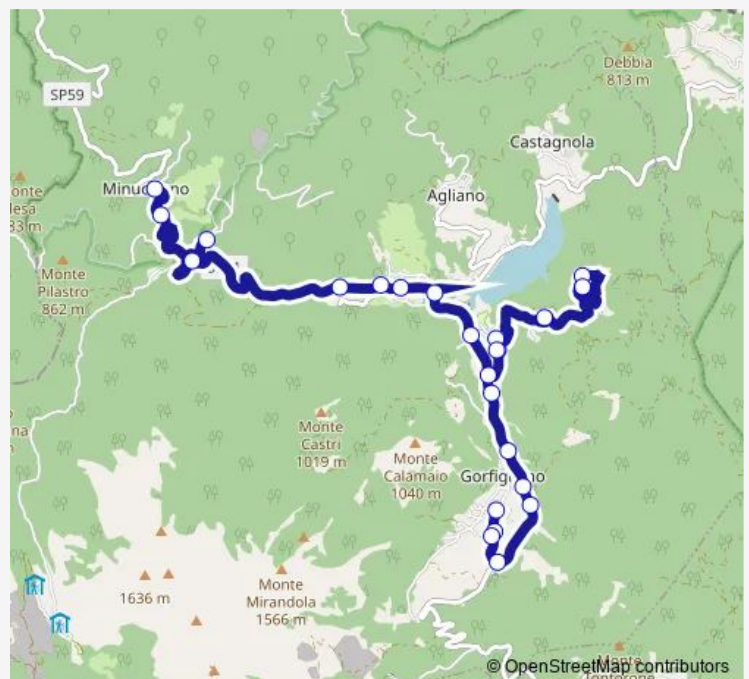

Bus E64 P.Serchio-Nicciano-Gramolazzo-Gorfigliano-Gramolazzo-Minucciano

[Go to website](#)**Direction**

Piazza Al Serchio Fs — Cortia

10 stops

[Open route schedule](#)

Piazza Al Serchio Fs

Piazza Serchio Bv.Stazione

Piazza Serchio Poliambulatorio

P.Za Serchio Bv.Ss.445

Via Gramolazzo Civ.30

San Michele Alto 2

Via Gramolazzo

Via Per Cortia Circolo

Via Per Cortia

Cortia

Route schedule

Piazza Al Serchio Fs — Cortia

Monday	14:35
Tuesday	14:35
Wednesday	14:35
Thursday	14:35
Friday	14:35
Saturday	14:35
Sunday	—

Route info

Direction: Piazza Al Serchio Fs

Stops: 10

Trip Duration: 0 hour 10 min

Direction

Minucciano Capolinea — Piazza Al Serchio Fs

44 stops

[Open route schedule](#)

Minucciano Capolinea

Via Minucciano

Sp 51 Via Per Minucciano

Via Minucciano Civ.17