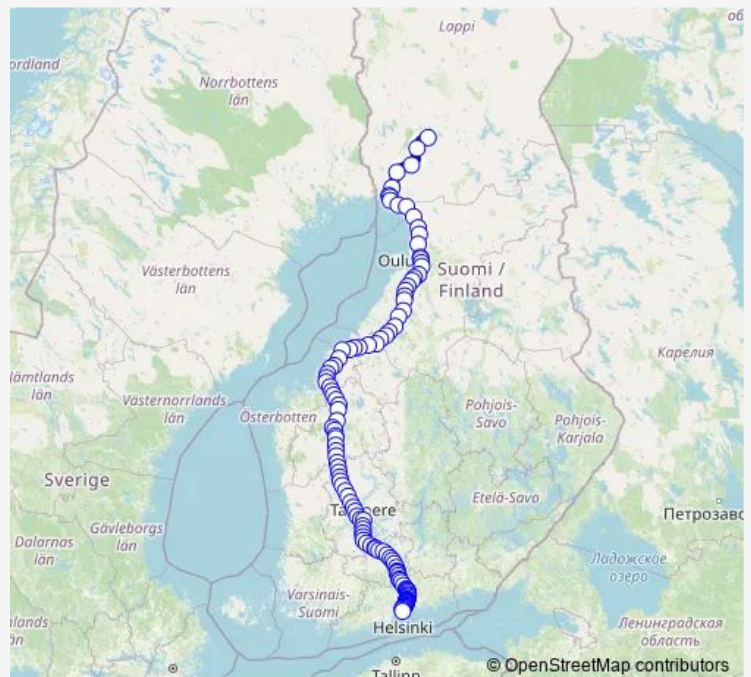

Thursday 05:15

Friday 05:15

Saturday —

Sunday —

Route info

Direction: Rovaniemi

Stops: 118

Trip Duration: 8 hour 20 min

■ IC 22 — Rovaniemi - Helsinki

Ruukki

Tuomioja

Ahonpää

Vihanti

Kilpua

Oulainen

Kangas