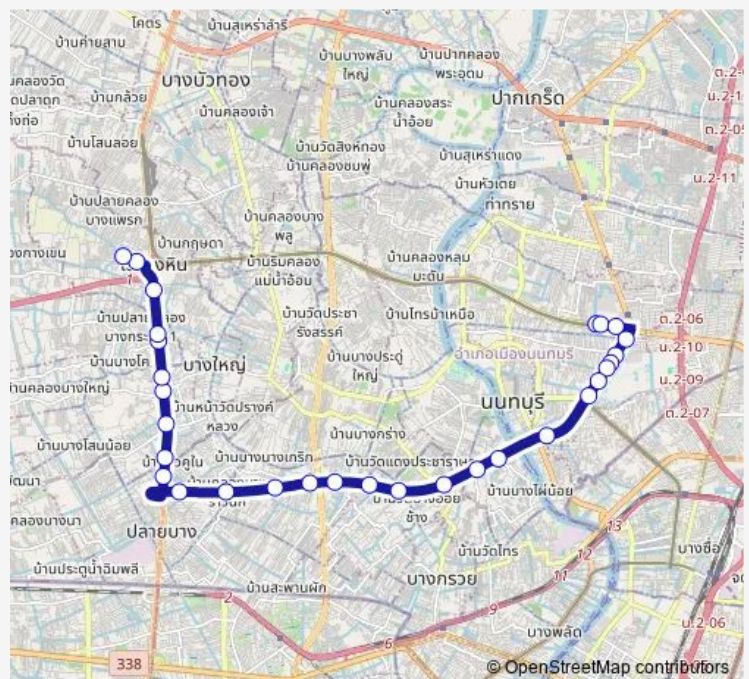

จุดขึ้นลง;visual stop

จุดขึ้นลง;visual stop

จุดขึ้นลง;visual stop

### Route schedule

จุดขึ้นลง;visual stop — จุดขึ้นลง;visual stop

Monday	00:00
Tuesday	00:00
Wednesday	00:00
Thursday	00:00
Friday	00:00
Saturday	00:00
Sunday	00:00

### Route info

Direction: จุดขึ้นลง;visual stop

Stops: 30

Trip Duration: 0 hour 56 min

ตรงข้ามหมู่บ้านลัดดารมย์ ปีนเกล้า;Latdaron Pinklao Village  
(Opposite)

ซอยวัดพระเงิน;Soi Wat Phra Ngoen

ซอยกันตนา;Soi Kantana