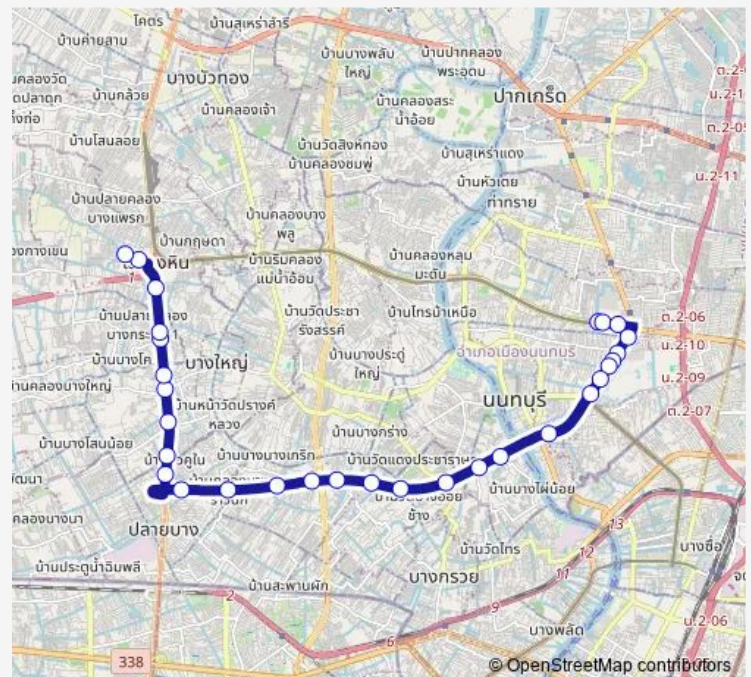

ซอยติวานนท์ 18;Soi Tiwanon 18

ตรงข้ามถนนเรวดี;Opposite Rewadee Road

test;test

ซอยติวานนท์ 8;Tiwanon Soi 8

กระทรวงสาธารณสุข;Ministry of Public Health

ตรงข้ามบิ๊กซีติวานนท์;Big C Tiwanon

ตรงข้ามวัดนครอินทร์;Wat Nakhon In (Opposite)

จุดขึ้นลง;visual stop

จุดขึ้นลง;visual stop

จุดขึ้นลง;visual stop

Route schedule

จุดขึ้นลง;visual stop — จุดขึ้นลง;visual stop

Monday	00:00
Tuesday	00:00
Wednesday	00:00
Thursday	00:00
Friday	00:00
Saturday	00:00
Sunday	00:00

Route info

Direction: จุดขึ้นลง;visual stop

Stops: 30

Trip Duration: 0 hour 56 min

ตรงข้ามหมู่บ้านลัดดารมย์ ปีนเกล้า;Latdaron Pinklao Village
(Opposite)

ซอยวัดพระเงิน;Soi Wat Phra Ngoen

ซอยกันตนา;Soi Kantana