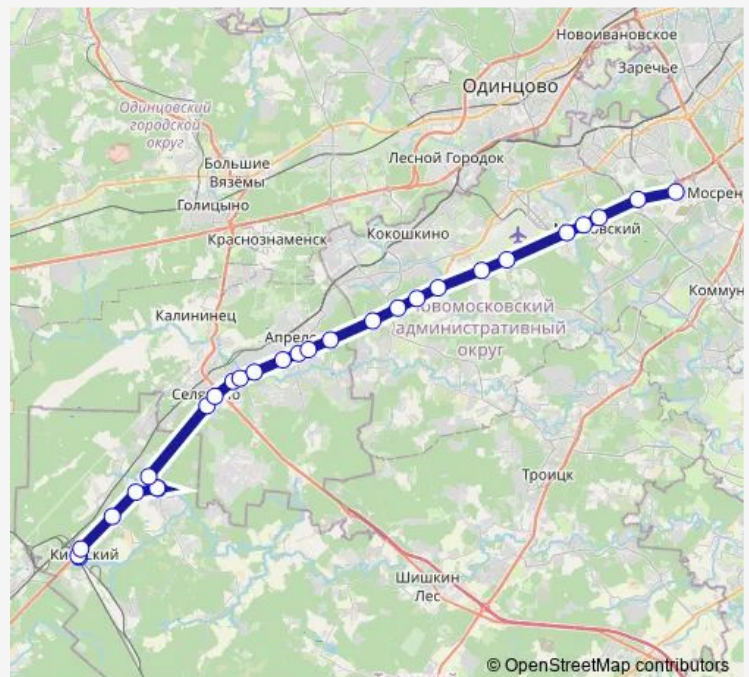

Фрунзевец

Алабино

Поворот на Софьино

Route schedule

Метро «Саларьево» — Киевский

Monday	06:02-00:30 ⁺¹
Tuesday	06:02-00:30 ⁺¹
Wednesday	06:02-00:30 ⁺¹
Thursday	06:02-00:30 ⁺¹
Friday	06:02-00:30 ⁺¹
Saturday	06:51-23:30
Sunday	06:51-23:30

Route info

Direction: Метро «Саларьево»

Stops: 29

Trip Duration: 1 hour 16 min

■ 1002 — Киевский - Метро «Саларьево»

BusMaps

Дубрава

Отличник