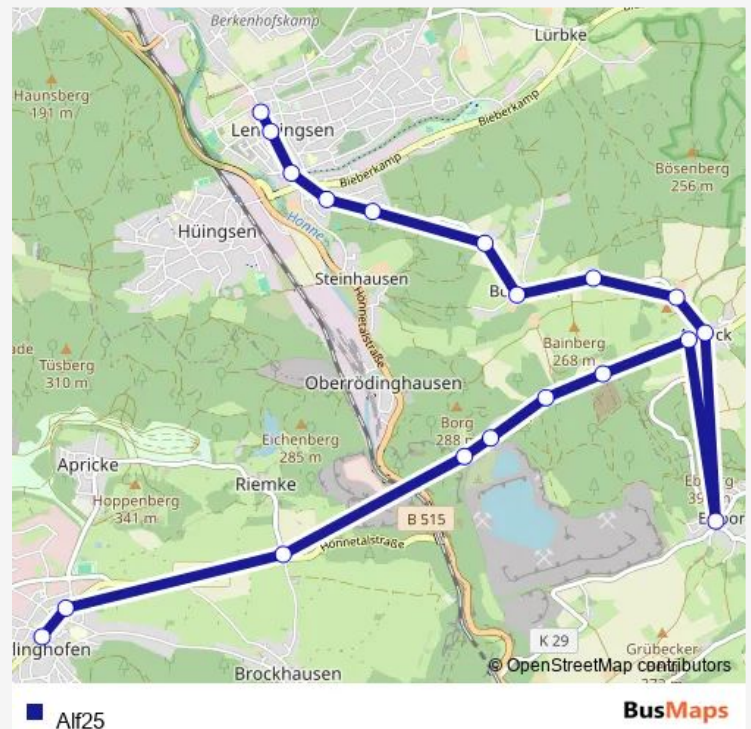

Saturday 09:02-16:47

Sunday —

Route info

Direction: Menden, Eisengiesserei

Stops: 19

Trip Duration: 0 hour 23 min

Direction

Hemer, Deilinghofen Kirche — Menden, Eisengiesserei

19 stops

[Open route schedule](#)

Hemer, Deilinghofen Kirche

Hemer, Deilingh. Heermann

Hemer, Abzw. Riemke

Menden, Hüstener Straße

Menden, Am Asbecker Bach

Menden, Am Borg